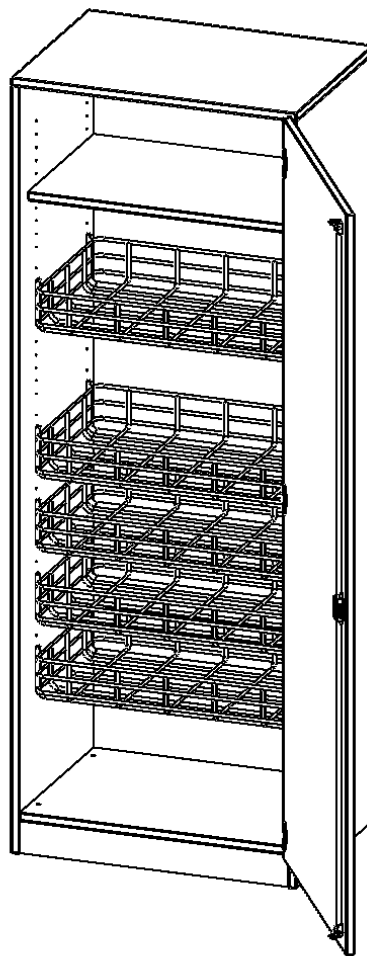

S7165TSP1RE

PRODUKTDATENBLATT
WWW.CONEN-PRODUKTE.DE

SPORTSCHRANK, 5 ORDNERHÖHEN - SERIE EVO180

B/H/T: 70,3X190X60 CM, MIT 4 BALLKÖRBEN, TÜR ÖFFNET RECHTS, MIT SOCKEL (81 MM)

PRODUKTBESCHREIBUNG

Die evo180 Schränke und Regale in verschiedenen Höhen und Breiten sind ein Kernstück unseres evo180 Schrankwandprogrammes. Die Rückwand ist als Sichtrückwand ausgeführt, dementsprechend eignen sich alle evo180 Einzelschränke oder Schrankwände auch als Raumteiler.

Alle Schränke werden aus melaminharzbeschichteter E1-Feinspanplatte gefertigt, die FSC zertifiziert und formaldehydfrei sind. Als Kanten verwenden wir besonders robuste 2 mm starke ABS Kanten, die unter hoher Temperatur fest verleimt werden. Bitte wählen Sie Ihr Wunschdekor aus unserer Dekopalette aus. Die Einlegeböden sind im Raster von 32 mm verstellbar. Unsere hochwertigen Bodenträger verfügen über einen "Ausziehstop", so wird verhindert, dass Böden mit Inhalt darauf aus dem Regal oder Schrank rutschen können. Die Türen lassen sich dank 270° öffnender Scharniere an den Korpus anlegen. Sie sind mit einem Schloss verschließbar. An den Türen befindet sich eine Staublippe.

Konfigurieren Sie Ihren Wunsch-Schrank, indem Sie bei den angebotenen Varianten Ihre Auswahl treffen.

EIGENSCHAFTEN

- Sportschrank, 5 Ordnerhöhen
- abschließbar, mit Sichtrückwand
- 4 Ballkörbe
- ein Boden
- eintürig, mit Sockel
- Tür öffnet nach rechts

Zubehör

Freistehend

Artikelnummer	S7165TSP1RE	
Breite / Höhe / Tiefe	703 mm / 1900 mm / 600 mm	27.7" / 74.8" / 23.6"
Ordnerhöhen	5	
Einlegeböden	1	
Fächer	6	
Montageart	Freistehend	
Einsatzbereich	Kindergarten, Grundschule, Weiterführende Schule	
Material	Melaminplatte	
Bauart	Abschließbar	
Produktlinie	evo180	