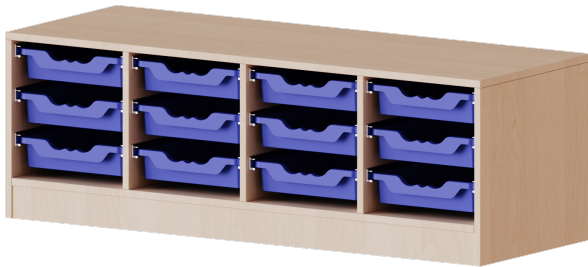

E13941KT

PRODUKTDATENBLATT
WWW.CONEN-PRODUKTE.DE

ERGOTRAY REGAL, VIERREIHIG, 1 ORDNERHÖHE - EVO180 SERIE

B/H/T: 138,7X46X40 CM, MIT MÖBELSTELLFÜSSEN, 12 FLACHE ERGOTRAY BOXEN

PRODUKTBESCHREIBUNG

Die evo180 Regale und Schränke in verschiedenen Höhen und Breiten sind ein Kernstück unseres evo180 Schrankwandprogrammes. Die Rückwand ist als Sichtrückwand ausgeführt, dementsprechend eignen sich alle evo180 Einzelregale oder Regalwände auch als Raumteiler. Der Sockel hat eine Höhe von 81 mm und ist an der Unterseite mit bodenschonenden Kunststoffgleitern ausgestattet.

Alle Regale werden aus melaminharzbeschichteter E1-Feinspanplatte gefertigt, die FSC zertifiziert und formaldehydfrei sind. Als Kanten verwenden wir besonders robuste 2 mm starke ABS Kanten, die unter hoher Temperatur fest verleimt werden. Bitte wählen Sie Ihr Wunschdekor aus unserer Dekorpalette aus.

Die Einlegeböden sind im Raster von 32 mm verstellbar. Unsere hochwertigen Bodenträger verfügen über einen "Ausziehstop", so wird verhindert, dass Böden mit Inhalt darauf aus dem Regal oder Schrank rutschen können.

Konfigurieren Sie Ihr Wunsch Regal indem Sie bei den angebotenen Varianten Ihre Auswahl treffen.

Die praktischen ErgoTray Boxen sind in 2 Höhen verfügbar - es gibt hohe und flache Boxen. Wir bieten im Rahmen der evo180 Serie viele Regale und Schränke mit ErgoTray Boxen an. Dass alles zusammen passt, finden Sie auch Schränke und Regale ohne Boxen, aber in den dazu passenden Breiten. Die Sideboards bis 3,5 Ordnerhöhen sind alle wahlweise mit Sockel, fahrbar oder mit stabilen Metallmöbelstellfüßen erhältlich. Die fahrbaren Sideboards verfügen über 4 Rollen, davon sind 2 feststellbar. Die ErgoTray Boxen sind in verschiedenen Farben erhältlich.