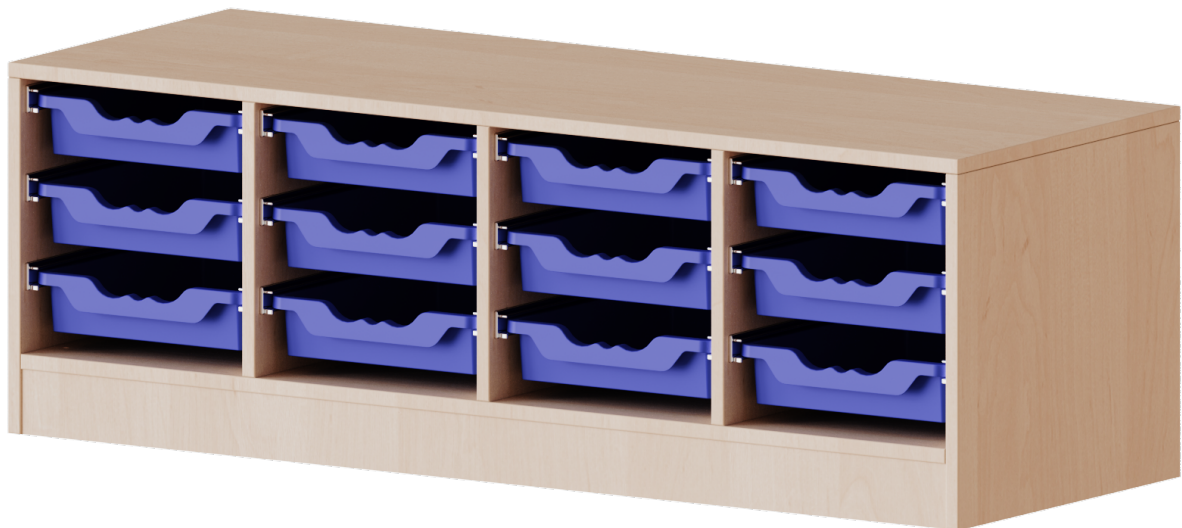

E13941KT

PRODUKTDATENBLATT
WWW.CONEN-PRODUKTE.DE

ERGOTRAY REGAL, VIERREIHIG, 1 ORDNERHÖHE - EVO180 SERIE

B/H/T: 138,7X46X40 CM, MIT MÖBELSTELLFÜSSEN, 12 FLACHE ERGOTRAY BOXEN

PRODUKTBESCHREIBUNG

Die evo180 Regale und Schränke in verschiedenen Höhen und Breiten sind ein Kernstück unseres evo180 Schrankwandprogrammes. Die Rückwand ist als Sichtrückwand ausgeführt, dementsprechend eignen sich alle evo180 Einzelregale oder Regalwände auch als Raumteiler. Der Sockel hat eine Höhe von 81 mm und ist an der Unterseite mit bodenschonenden Kunststoffgleitern ausgestattet.

Die Einlegeböden sind im Raster von 32 mm verstellbar. Unsere hochwertigen Bodenträger verfügen über einen "Ausziehstop", so wird verhindert, dass Böden mit Inhalt darauf aus dem Regal oder Schrank rutschen können.

Konfigurieren Sie Ihr Wunsch Regal indem Sie bei den angebotenen Varianten Ihre Auswahl treffen.

Die praktischen ErgoTray Boxen sind in 2 Höhen verfügbar - es gibt hohe und flache Boxen. Wir bieten im Rahmen der evo180 Serie viele Regale und Schränke mit ErgoTray Boxen an. Dass alles zusammen passt, finden Sie auch Schränke und Regale ohne Boxen, aber in den dazu passenden Breiten. Die Sideboards bis 3,5 Ordnerhöhen sind alle wahlweise mit Sockel, fahrbar oder mit stabilen Metallmöbelstellfüßen erhältlich. Die fahrbaren Sideboards verfügen über 4 Rollen, davon sind 2 feststellbar. Die ErgoTray Boxen sind in verschiedenen Farben erhältlich.

EIGENSCHAFTEN

- ErgoTray Regal, 1 Ordnerhöhe
- mit 12 flachen ErgoTray Boxen
- Sichtrückwand
- Höhe 46 cm für Standard Ordner
- mit stabilen Metall-Möbelfüßen

Zubehör

Freistehend

Artikelnummer	E13941KT	
Breite / Höhe / Tiefe	1387 mm / 460 mm / 400 mm	54.6" / 18.1" / 15.7"
Ordnerhöhen	1	
Aufbewahrungsboxen	12	
Montageart	Freistehend	
Einsatzbereich	Krippe, Kindergarten, Grundschule, Weiterführende Schule, Büro und Objekt	
Material	Kunststoff, Melaminplatte	
Produktlinie	evo180	
Bauart	Mittelwand	