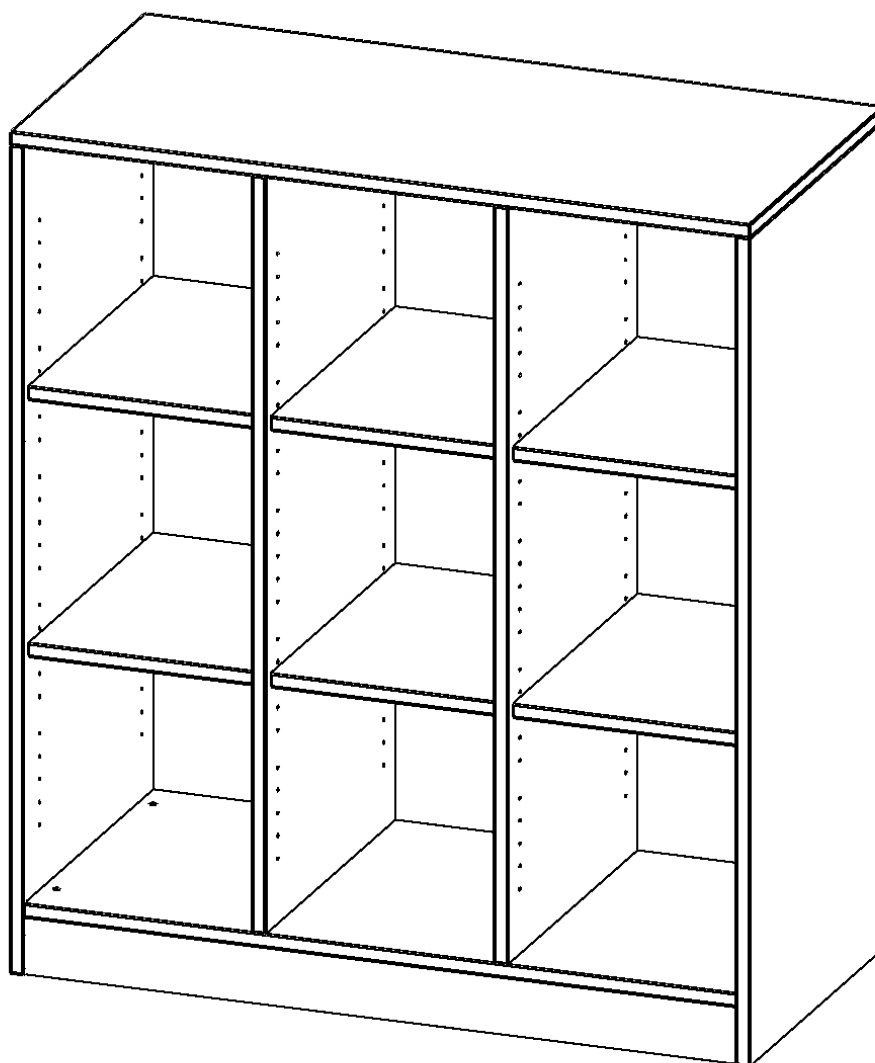

E10553RMM

PRODUKTDATENBLATT
WWW.CONEN-PRODUKTE.DE

REGAL, DREIREIHIG, 3 ORDNERHÖHEN - EVO180 SERIE

B/H/T: 104,5X118X50 CM, MIT SOCKEL (81 MM) UND MITTELWAND, OHNE BOXEN, 6 EINLEGEBOEDEN

PRODUKTBE SCHREIBUNG

Die evo180 Regale und Schränke in verschiedenen Höhen und Breiten sind ein Kernstück unseres evo180 Schrankwandprogrammes. Die Rückwand ist als Sichtrückwand ausgeführt, dementsprechend eignen sich alle evo180 Einzelregale oder Regalwände auch als Raumteiler. Der Sockel hat eine Höhe von 81 mm und ist an der Unterseite mit bodenschonenden Kunststoffgleitern ausgestattet.

Konfigurieren Sie Ihr Wunsch Regal indem Sie bei den angebotenen Varianten Ihre Auswahl treffen.

Wir bieten im Rahmen der evo180 Serie viele Regale und Schränke mit ErgoTray Boxen an. Dass alles zusammen passt, finden Sie auch Schränke und Regale ohne Boxen, aber in den dazu passenden Breiten. Die Sideboards bis 3,5 Ordnerhöhen sind alle wahlweise mit Sockel, fahrbar oder mit stabilen Metallmöbelstellfüßen erhältlich. Die fahrbaren Sideboards verfügen über 4 Rollen, davon sind 2 feststellbar. Die ErgoTray Boxen sind in verschiedenen Farben erhältlich.

EIGENSCHAFTEN

- ErgoTray Regal, 3 Ordnerhöhen
- ohne Boxen, 9 offene Fächer
- Höhe 118 cm für Standard Ordner
- mit Sockel
- Sichtrückwand

Zubehör

Freistehend

Artikelnummer	E10553RMM	
Breite / Höhe / Tiefe	1045 mm / 1180 mm / 500 mm	41.1" / 46.5" / 19.7"
Ordnerhöhen	3	
Einlegeböden	6	
Fächer	9	
Montageart	Freistehend	
Einsatzbereich	Krippe, Kindergarten, Grundschule, Weiterführende Schule, Büro und Objekt	
Material	Kunststoff, Melaminplatte	
Produktlinie	evo180	
Bauart	Mittelwand, Schubladen, Untermodul	