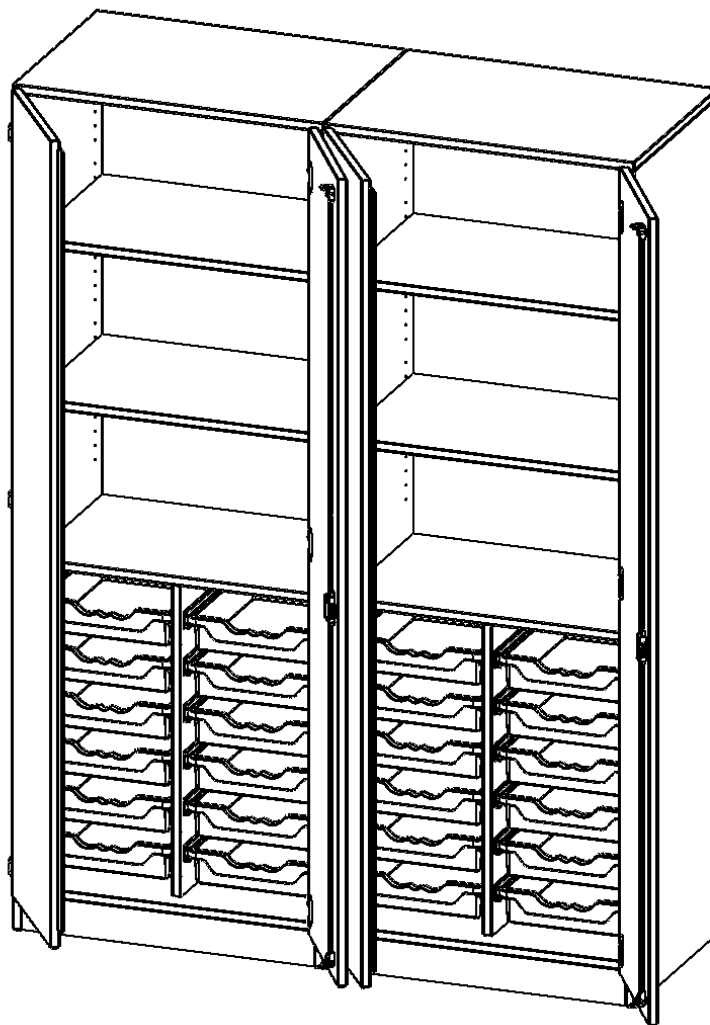

PRODUKTBESCHREIBUNG

Die evo180 Regale und Schränke in verschiedenen Höhen und Breiten sind ein Kernstück unseres evo180 Schrankwandprogrammes. Die Rückwand ist als Sichrückwand ausgeführt, dementsprechend eignen sich alle evo180 Einzelregale oder Regalwände auch als Raumteiler. Der Sockel hat eine Höhe von 81 mm und ist an der Unterseite mit bodenschonenden Kunststoffgleitern ausgestattet.

Konfigurieren Sie Ihren Wunsch-Schrank, indem Sie bei den angebotenen Varianten Ihre Auswahl treffen.

Die praktischen ErgoTray Boxen sind in 2 Höhen verfügbar - es gibt hohe und flache Boxen. Wir bieten im Rahmen der evo180 Serie viele Regale und Schränke mit ErgoTray Boxen an. Dass alles zusammen passt, finden Sie auch Schränke und Regale ohne Boxen, aber in den dazu passenden Breiten. Die Sideboards bis 3,5 Ordnerhöhen sind alle wahlweise mit Sockel, fahrbar oder mit stabilen Metallmöbelstellfüßen erhältlich. Die fahrbaren Sideboards verfügen über 4 Rollen, davon sind 2 feststellbar. Die ErgoTray Boxen sind in verschiedenen Farben erhältlich.

EIGENSCHAFTEN

- ErgoTray Schrank,zweiteilig, 5 Ordnerhöhen
- unten 24 flache ErgoTray Boxen
- oben 6 offene Fächer
- mit Sockel, Sichrückwand, mit Mittelwand
- Höhe 190 cm für Standard Ordner

Zubehör

Freistehend

25.09.2025
Seite 1/2

Artikelnummer	E1415T2K3R	
Breite / Höhe / Tiefe	1406 mm / 1900 mm / 500 mm	55.4" / 74.8" / 19.7"
Ordnerhöhen	5	
Einlegeböden	4	
Konstruktionsböden	2	
Fächer	6	
Aufbewahrungsboxen	24	
Montageart	Freistehend	
Einsatzbereich	Krippe, Kindergarten, Grundschule, Weiterführende Schule, Büro und Objekt	
Material	Kunststoff, Melaminplatte	
Bauart	Abschließbar, Mittelwand, Schubladen, Untermodul	
Produktlinie	evo180	