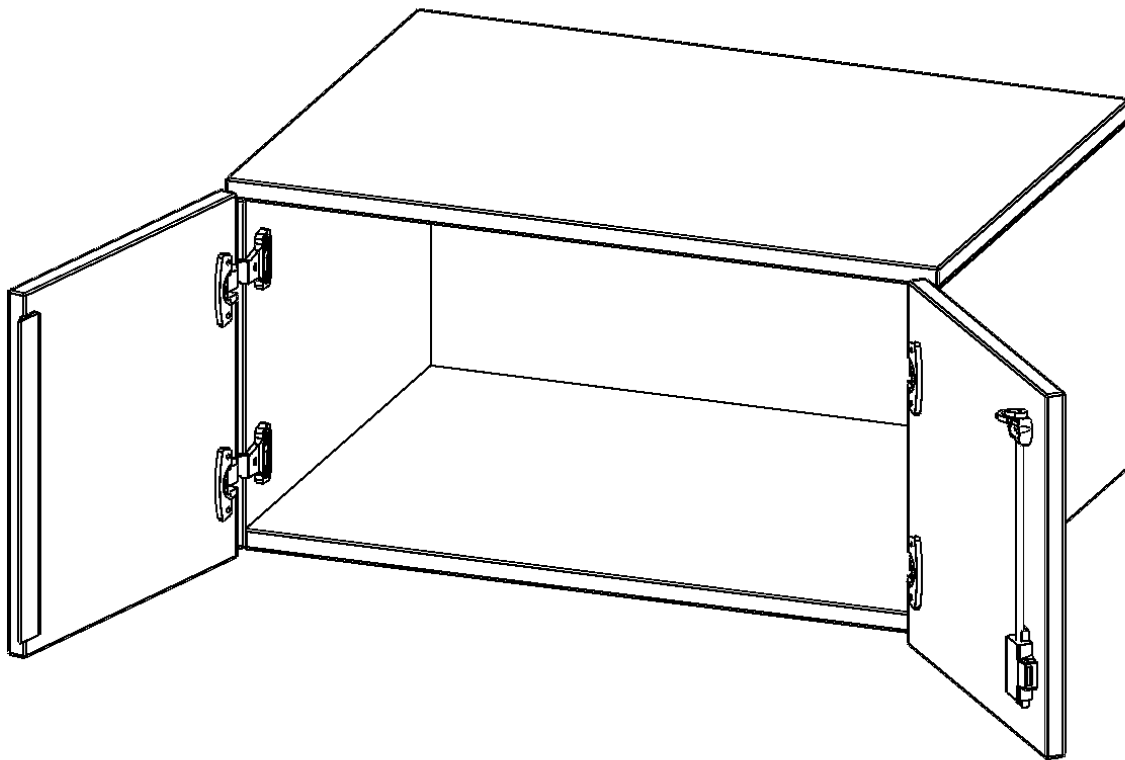

E7041AT

PRODUKTDATENBLATT
WWW.CONEN-PRODUKTE.DE

AUFSATZSCHRANK FÜR ERGOTRAY SERIE, 1 ORDNERHÖHE - SERIE EVO180

ZWEI TÜREN, B/H/T: 70,3X36X40 CM

PRODUKTBE SCHREIBUNG

Unsere evo180 Regale und Schränke in verschiedenen Höhen und Breiten, sind ein Kernstück unseres evo180 Schrankwandprogrammes. Sie bieten Ihnen die Möglichkeit, Ihre Raumhöhe immer optimal auszunutzen und im wahrsten Sinne des Wortes "noch einen drauf zu setzen". Die Aufsatzschränke werden als Ergänzung zu unseren Basisschränken angeboten und bei Lieferung, auf Wunsch durch unser Team, mit dem jeweiligen Unterschränk fest verschraubt. Die Rückwand ist als Sichrückwand ausgeführt, dementsprechend eignen sich alle evo180 Einzelschränke oder Schrankwände auch als Raumteiler.

Die praktischen ErgoTray Boxen sind in verschiedenen Farben erhältlich sowie in 2 Höhen verfügbar - es gibt hohe und flache Boxen. Wir bieten im Rahmen der evo180 Serie viele Regale und Schränke mit ErgoTray Boxen an. Damit alles zusammen passt, finden Sie auch Schränke und Regale ohne Boxen - aber in den dazu passenden Breiten. Die Sideboards bis 3,5 Ordnerhöhen sind alle wahlweise mit Sockel, fahrbar oder mit stabilen Metallmöbelstellfüßen erhältlich. Die fahrbaren Sideboards verfügen über 4 Rollen, davon sind 2 feststellbar.

Zubehör

EIGENSCHAFTEN

- Aufsatzschrank für ErgoTray Serie
- 1 Ordnerhöhe
- Türen abschließbar
- Sichrückwand
- Höhe 36 cm für Standardordner

Artikelnummer	E7041AT	
Breite / Höhe / Tiefe	703 mm / 360 mm / 400 mm	27.7" / 14.2" / 15.7"
Ordnerhöhen	1	
Fächer	1	
Einsatzbereich	Kindergarten, Grundschule, Weiterführende Schule, Büro und Objekt	
Material	Kunststoff, Melaminplatte	
Bauart	Abschließbar, Aufsatzmodul	
Sicherheitshinweise	Achtung Kippgefahr	
Produktlinie	evo180	