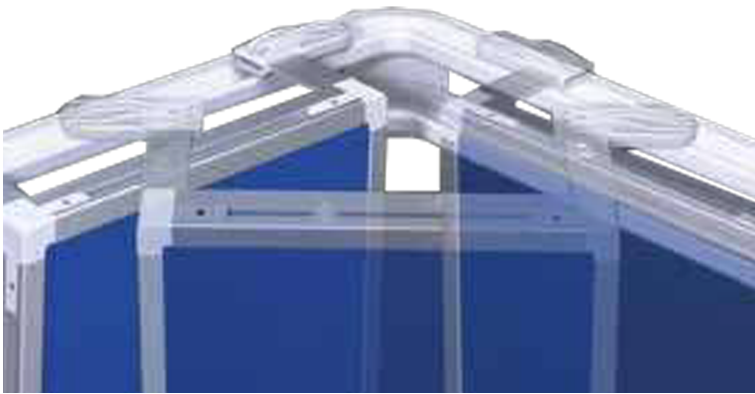

## 90° KUNSTSTOFFECKE FÜR ECKVERBINDUNGEN

FÜR DIE 2-KANAL SCHIENE MEDIARAIL 2

### PRODUKTBESCHREIBUNG

Ihr Flipchart hängt rechts an der Wand und Sie brauchen es links. Kein Problem! Mit der Eckverbindung bringen Sie jedes eingehängte Element mühelos (Ohne Aushängen) um die Ecke.

### EIGENSCHAFTEN

- Schenkellänge 5,4cm
- Für die 2-Kanal Schiene MediaRail 2

Artikelnummer	NSS-ECK
Einsatzbereich	Grundschule, Weiterführende Schule, Konferenzraum