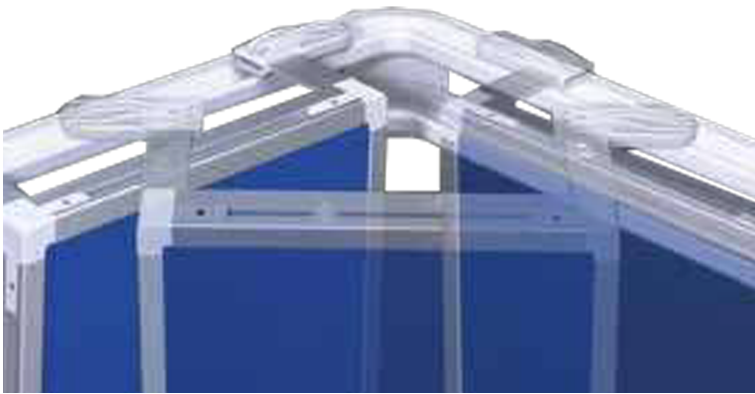

90° KUNSTSTOFFECKE FÜR ECKVERBINDUNGEN

FÜR DIE 2-KANAL SCHIENE MEDIARAIL 2

PRODUKTBESCHREIBUNG

Ihr Flipchart hängt rechts an der Wand und Sie brauchen es links. Kein Problem! Mit der Eckverbindung bringen Sie jedes eingehängte Element mühelos (Ohne Aushängen) um die Ecke.

Zubehör

EIGENSCHAFTEN

- Schenkellänge 5,4cm
- Für die 2-Kanal Schiene MediaRail 2

Artikelnummer	NSS-ECK
Einsatzbereich	Grundschule, Weiterführende Schule, Konferenzraum