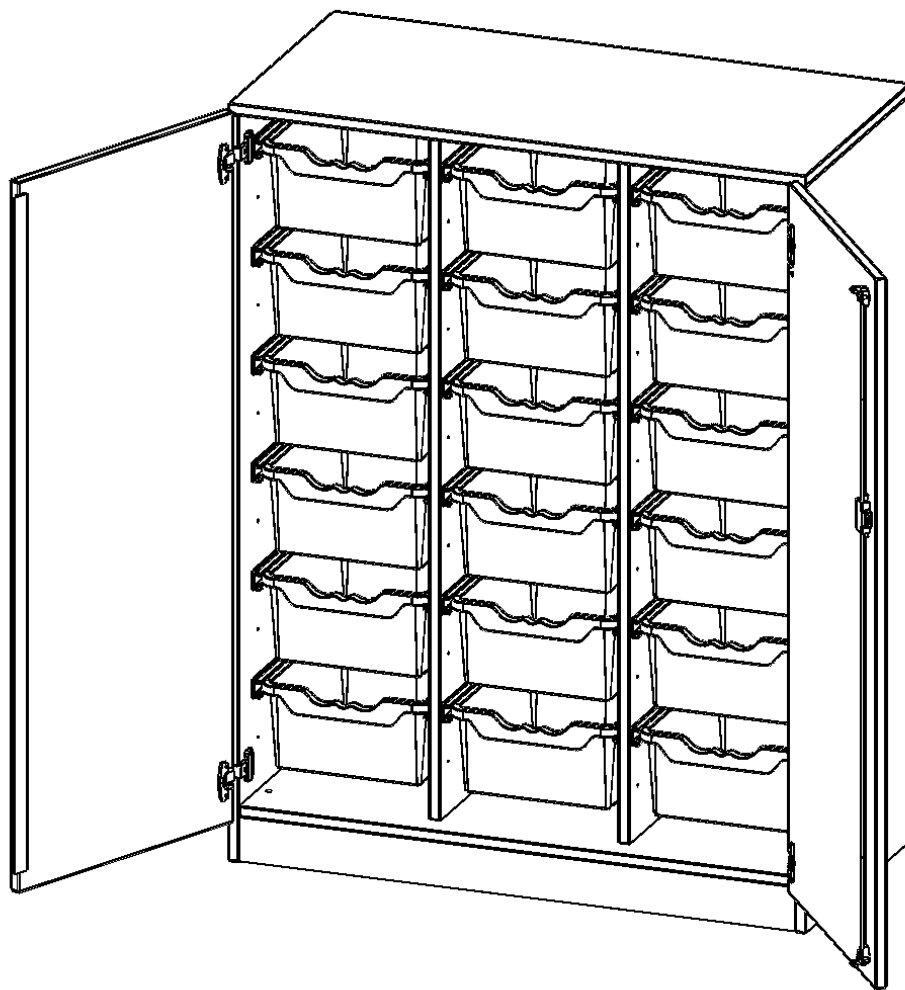

Alle Schränke werden aus melaminharzbeschichteter E1-Feinspanplatte gefertigt, die FSC zertifiziert und formaldehydfrei sind. Als Kanten verwenden wir besonders robuste 2 mm starke ABS Kanten, die unter hoher Temperatur fest verleimt werden. Bitte wählen Sie Ihr Wunschdekor aus unserer Dekorpalette aus. Die Einlegeböden sind im Raster von 32 mm verstellbar. Unsere hochwertigen Bodenträger verfügen über einen "Ausziehstop", so wird verhindert, dass Böden mit Inhalt darauf aus dem Regal oder Schrank rutschen können. Die Türen lassen sich dank 270° öffnender Scharniere an den Korpus anlegen. Sie sind mit einem Schloss verschließbar. An den Türen befindet sich eine Staublippe.

Konfigurieren Sie Ihren Wunsch-Schrank, indem Sie bei den angebotenen Varianten Ihre Auswahl treffen.

Die praktischen ErgoTray Boxen sind in 2 Höhen verfügbar - es gibt hohe und flache Boxen. Wir bieten im Rahmen der evo180 Serie viele Regale und Schränke mit ErgoTray Boxen an. Dass alles zusammen passt, finden Sie auch Schränke und Regale ohne Boxen, aber in den dazu passenden Breiten. Die Sideboards bis 3,5 Ordnerhöhen sind alle wahlweise mit Sockel, fahrbar oder mit stabilen Metallmöbelstellfüßen erhältlich. Die fahrbaren Sideboards verfügen über 4 Rollen, davon sind 2 feststellbar. Die ErgoTray Boxen sind in verschiedenen Farben erhältlich.

EIGENSCHAFTEN

- ErgoTray Schrank, 3,5 Ordnerhöhen
- mit 18 hohen ErgoTray Boxen
- mit Sockel
- Sichrückwand
- Höhe 136 cm für Standard Ordner

Zubehör

Freistehend

Artikelnummer	E105535TG	
Breite / Höhe / Tiefe	1045 mm / 1360 mm / 500 mm	41.1" / 53.5" / 19.7"
Ordnerhöhen	3	
Aufbewahrungsboxen	18	
Montageart	Freistehend	
Einsatzbereich	Krippe, Kindergarten, Grundschule, Weiterführende Schule, Büro und Objekt	
Material	Kunststoff, Melaminplatte	
Bauart	Abschließbar, Mittelwand, Schubladen, Untermodul	
Produktlinie	evo180	