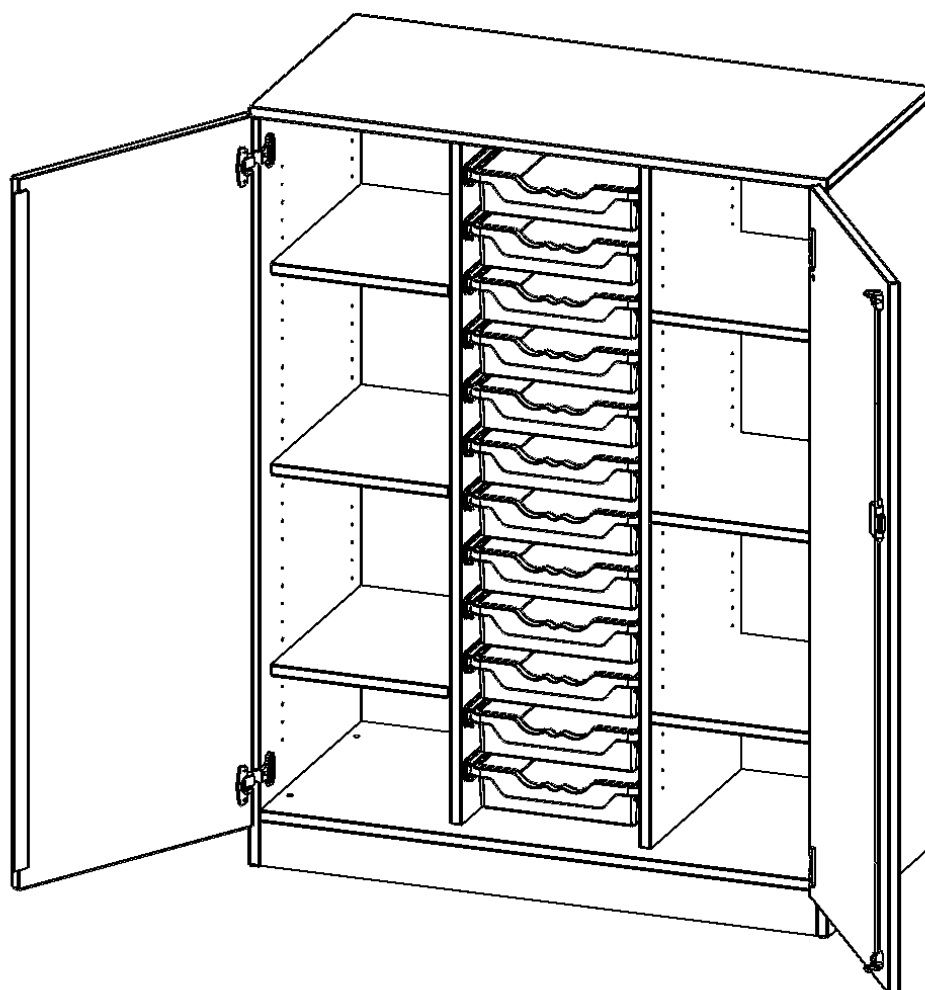

Die evo180 Regale und Schränke in verschiedenen Höhen und Breiten sind ein Kernstück unseres evo180 Schrankwandprogrammes. Die Rückwand ist als Sichrückwand ausgeführt, dementsprechend eignen sich alle evo180 Einzelregale oder Regalwände auch als Raumteiler. Der Sockel hat eine Höhe von 81 mm und ist an der Unterseite mit bodenschonenden Kunststoffgleitern ausgestattet.

Konfigurieren Sie Ihren Wunsch-Schrank, indem Sie bei den angebotenen Varianten Ihre Auswahl treffen.

Die praktischen ErgoTray Boxen sind in 2 Höhen verfügbar - es gibt hohe und flache Boxen. Wir bieten im Rahmen der evo180 Serie viele Regale und Schränke mit ErgoTray Boxen an. Dass alles zusammen passt, finden Sie auch Schränke und Regale ohne Boxen, aber in den dazu passenden Breiten. Die Sideboards bis 3,5 Ordnerhöhen sind alle wahlweise mit Sockel, fahrbar oder mit stabilen Metallmöbelstellfüßen erhältlich. Die fahrbaren Sideboards verfügen über 4 Rollen, davon sind 2 feststellbar. Die ErgoTray Boxen sind in verschiedenen Farben erhältlich.

EIGENSCHAFTEN

- ErgoTray Schrank, 3,5 Ordnerhöhen
- links und rechts mit je 4 offenen Fächern
- mittig mit 12 flachen ErgoTray Boxen
- mit Sockel
- Sichrückwand, Höhe 136 cm für Standard Ordner

Zubehör

Freistehend

Artikelnummer	E105535TRKR	
Breite / Höhe / Tiefe	1045 mm / 1360 mm / 500 mm	41.1" / 53.5" / 19.7"
Ordnerhöhen	3	
Einlegeböden	6	
Fächer	8	
Aufbewahrungsboxen	12	
Montageart	Freistehend	
Einsatzbereich	Krippe, Kindergarten, Grundschule, Weiterführende Schule, Büro und Objekt	
Material	Kunststoff, Melaminplatte	
Bauart	Abschließbar, Mittelwand, Schubladen, Untermodul	
Produktlinie	evo180	