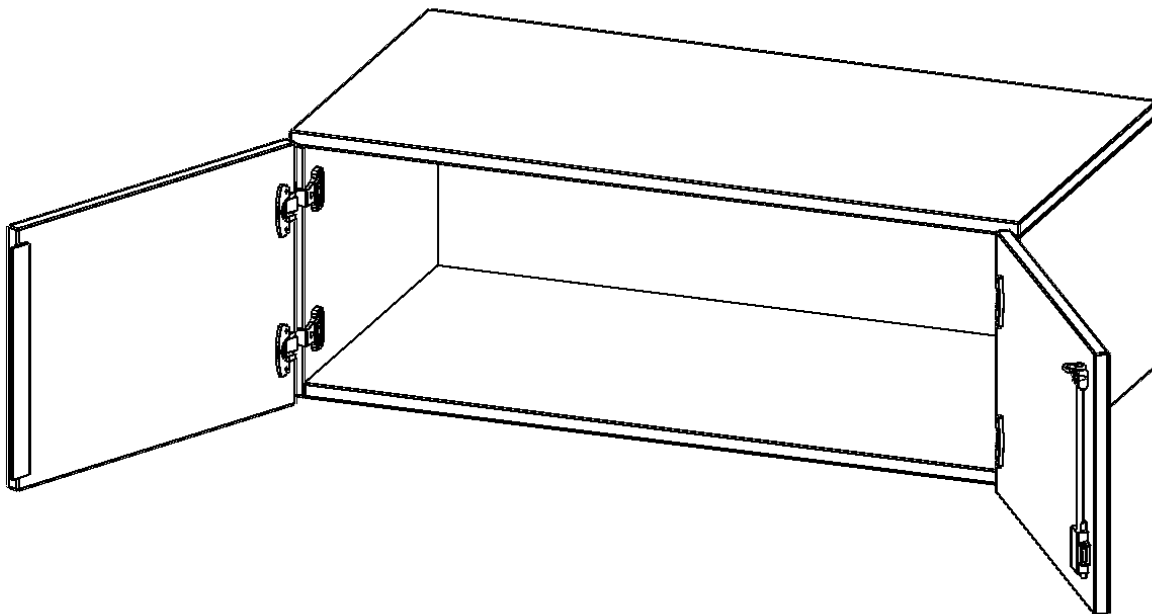

AUFSATZSCHRANK, 1 ORDNERHÖHE - SERIE EVO180

GESAMTHÖHE 36 CM, 2 TÜREN, ABSCHLIESSBAR

PRODUKTBESCHREIBUNG

Die evo180 Aufsatzschränke und -regale in verschiedenen Höhen und Breiten sind ein Kernstück unseres evo180 Schrankwandprogrammes. Sie bieten Ihnen die Möglichkeit, Ihre Raumhöhe immer optimal auszunutzen und im wahrsten Sinne des Wortes "noch einen drauf zu setzen". Die Aufsatzschränke werden als Ergänzung zu unseren Basis Schränken angeboten und bei Lieferung optional durch unser Team mit dem jeweiligen Unterschrank fest verschraubt. Die Rückwand ist als Sichrückwand ausgeführt, dementsprechend eignen sich alle evo180 Einzelschränke oder Schrankwände auch als Raumteiler.

Alle Aufsatzschränke werden aus melaminharzbeschichteter E1-Feinspanplatte gefertigt, die FSC zertifiziert und formaldehydfrei sind. Als Kanten verwenden wir besonders robuste 2 mm starke ABS Kanten, die unter hoher Temperatur fest verleimt werden. Bitte wählen Sie Ihr Wunschdekor aus unserer Dekorpalette aus. Die Einlegeböden sind im Raster von 32 mm verstellbar. Unsere hochwertigen Bodenträger verfügen über einen "Ausziehstop", so wird verhindert, dass Böden mit Inhalt darauf aus dem Regal oder Schrank rutschen können. Die Türen lassen sich dank 270° öffnender Scharniere an den Korpus anlegen. Sie sind mit einem Schloss verschließbar. An den Türen befindet sich eine Staublippe.

EIGENSCHAFTEN

- Aufsatzschrank, 1 Ordnerhöhe
- abschließbar
- Sichrückwand
- Höhe 36 cm für Standard Ordner
- wird optional mit vorhandenem Unterschrank verschraubt

Zubehör

Freistehend

Artikelnummer	T1AT	
Breite / Höhe / Tiefe	800 mm / 360 mm / 400 mm	31.5" / 14.2" / 15.7"
Ordnerhöhen	1	
Fächer	1	
Montageart	Freistehend	
Einsatzbereich	Grundschule, Weiterführende Schule, Büro und Objekt, Konferenzraum	
Material	Melaminplatte	
Bauart	Abschließbar, Aufsatzmodul	
Produktlinie	evo180	