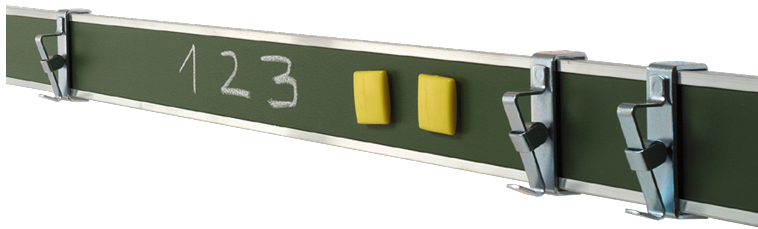

BILDERKLEMMLEISTE STAHL GRÜN

BILDERLEISTE MIT 3 PAPIERKLEMMEN PRO METER, OBERFLÄCHE IN STAHL GRÜN, MAGNETHAFTEND

PRODUKTbeschreibung

Aluwandleiste mit grüner Stahloberfläche zum Aufhängen von Bildern, Notizen usw. mittels Rollklemmen mit integriertem Galeriehaken und zusätzliches Anheften von Informationen per Kraftmagnete möglich.

Mit Kreide beschreibbar.

Inklusive 3 Rollklemmen pro lfd. Meter und Montagematerial.

Einzellängen bis 200 cm können per Paketdienst verschickt werden. Lieferzeit ca. 1 Woche.
Längen ab 200 cm werden mit dem LKW geliefert.

Zubehör

EIGENSCHAFTEN

- 3 verschiebbare Papierklemmen pro Meter
- Grundfläche Stahl grün, magnethaftend und mit Kreide beschreibbar
- Standardlänge 100 cm od. 200 cm
- Auf Wunsch auch Zuschnitte bis 250 cm lieferbar

Wandmontiert

Artikelnummer	AK3	
Länge	1000 mm	39,4"
Höhe	50 mm	2"
Tiefe	25 mm	1"
Gewicht	0,9 kg	1,9 lbs
Montageart	Wandmontiert	
Einsatzbereich	Grundschule, Weiterführende Schule, Büro und Objekt	
Material	Aluminium, Sperrholz/Multiplex, Stahl	