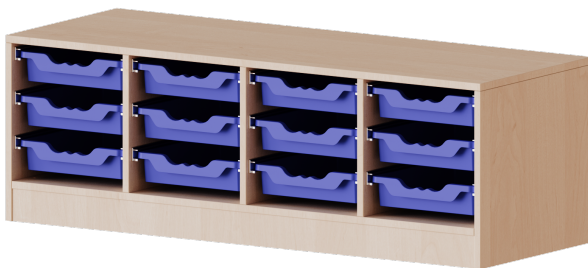

## ERGOTRAY REGAL, VIERREIHIG, 1 ORDNERHÖHE - EVO180 SERIE

BREITE 138,7 CM, GESAMTHÖHE 46 CM, MIT SOCKEL, 12 FLACHE ERGOTRAY BOXEN

### PRODUKTBESCHREIBUNG

Die evo180 Regale und Schränke in verschiedenen Höhen und Breiten sind ein Kernstück unseres evo180 Schrankwandprogrammes. Die Rückwand ist als Sichrückwand ausgeführt, dementsprechend eignen sich alle evo180 Einzelregale oder Regalwände auch als Raumteiler. Der Sockel hat eine Höhe von 81 mm und ist an der Unterseite mit bodenschonenden Kunststoffgleitern ausgestattet.

Die Einlegeböden sind im Raster von 32 mm verstellbar. Unsere hochwertigen Bodenträger verfügen über einen "Ausziehstop", so wird verhindert, dass Böden mit Inhalt darauf aus dem Regal oder Schrank rutschen können.

Konfigurieren Sie Ihr Wunsch Regal indem Sie bei den angebotenen Varianten Ihre Auswahl treffen.

Die praktischen ErgoTray Boxen sind in 2 Höhen verfügbar - es gibt hohe und flache Boxen. Wir bieten im Rahmen der evo180 Serie viele Regale und Schränke mit ErgoTray Boxen an. Dass alles zusammen passt, finden Sie auch Schränke und Regale ohne Boxen, aber in den dazu passenden Breiten. Die Sideboards bis 3,5 Ordnerhöhen sind alle wahlweise mit Sockel, fahrbar oder mit stabilen Metallmöbelstellfüßen erhältlich. Die fahrbaren Sideboards verfügen über 4 Rollen, davon sind 2 feststellbar. Die ErgoTray Boxen sind in verschiedenen Farben erhältlich.