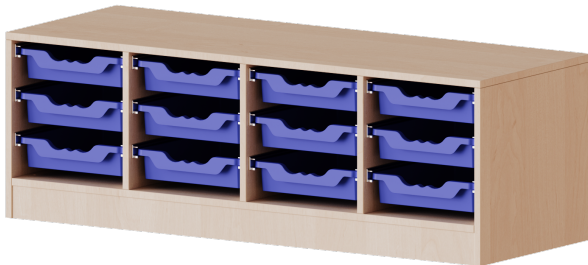

E1391K

PRODUKTDATENBLATT
WWW.CONEN-PRODUKTE.DE

ERGOTRAY REGAL, VIERREIHIG, 1 ORDNERHÖHE - EVO180 SERIE

BREITE 138,7 CM, GESAMTHÖHE 46 CM, MIT SOCKEL, 12 FLACHE ERGOTRAY BOXEN

PRODUKTBESCHREIBUNG

Die evo180 Regale und Schränke in verschiedenen Höhen und Breiten sind ein Kernstück unseres evo180 Schrankwandprogrammes. Die Rückwand ist als Sichrückwand ausgeführt, dementsprechend eignen sich alle evo180 Einzelregale oder Regalwände auch als Raumteiler. Der Sockel hat eine Höhe von 81 mm und ist an der Unterseite mit bodenschonenden Kunststoffgleitern ausgestattet.

Alle Regale werden aus melaminharzbeschichteter E1-Feinspanplatte gefertigt, die FSC zertifiziert und formaldehydfrei sind. Als Kanten verwenden wir besonders robuste 2 mm starke ABS Kanten, die unter hoher Temperatur fest verleimt werden. Bitte wählen Sie Ihr Wunschdekor aus unserer Dekorpalette aus.

Die Einlegeböden sind im Raster von 32 mm verstellbar. Unsere hochwertigen Bodenträger verfügen über einen "Ausziehstop", so wird verhindert, dass Böden mit Inhalt darauf aus dem Regal oder Schrank rutschen können.

Konfigurieren Sie Ihr Wunsch Regal indem Sie bei den angebotenen Varianten Ihre Auswahl treffen.

Die praktischen ErgoTray Boxen sind in 2 Höhen verfügbar - es gibt hohe und flache Boxen. Wir bieten im Rahmen der evo180 Serie viele Regale und Schränke mit ErgoTray Boxen an. Dass alles zusammen passt, finden Sie auch Schränke und Regale ohne Boxen, aber in den dazu passenden Breiten. Die Sideboards bis 3,5 Ordnerhöhen sind alle wahlweise mit Sockel, fahrbar oder mit stabilen Metallmöbelstellfüßen erhältlich. Die fahrbaren Sideboards verfügen über 4 Rollen, davon sind 2 feststellbar. Die ErgoTray Boxen sind in verschiedenen Farben erhältlich.