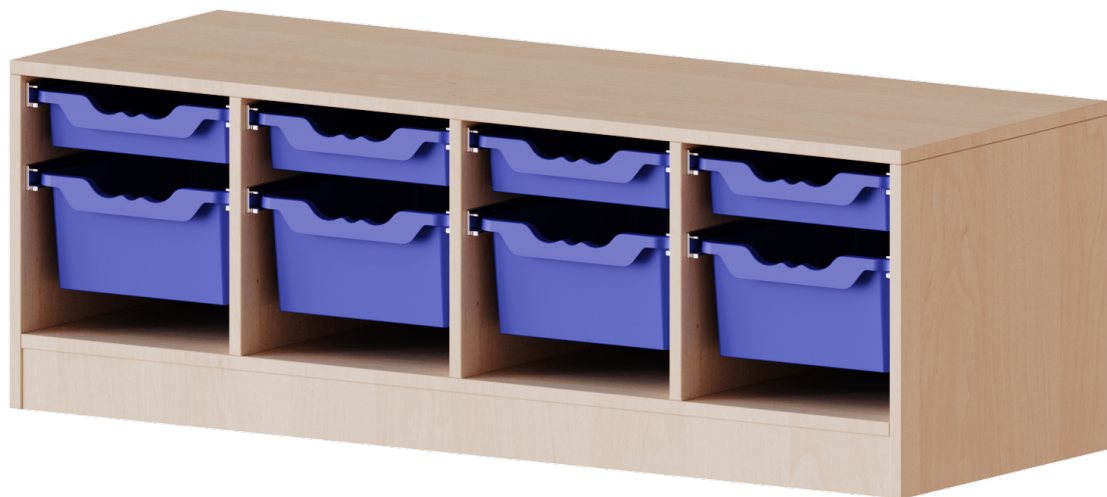

Die evo180 Regale und Schränke in verschiedenen Höhen und Breiten sind ein Kernstück unseres evo180 Schrankwandprogrammes. Die Rückwand ist als Sichtrückwand ausgeführt, dementsprechend eignen sich alle evo180 Einzelregale oder Regalwände auch als Raumteiler. Der Sockel hat eine Höhe von 81 mm und ist an der Unterseite mit bodenschonenden Kunststoffgleitern ausgestattet.

Konfigurieren Sie Ihr Wunsch Regal indem Sie bei den angebotenen Varianten Ihre Auswahl treffen.

Die praktischen ErgoTray Boxen sind in 2 Höhen verfügbar - es gibt hohe und flache Boxen. Wir bieten im Rahmen der evo180 Serie viele Regale und Schränke mit ErgoTray Boxen an. Dass alles zusammen passt, finden Sie auch Schränke und Regale ohne Boxen, aber in den dazu passenden Breiten. Die Sideboards bis 3,5 Ordnerhöhen sind alle wahlweise mit Sockel, fahrbar oder mit stabilen Metallmöbelstellfüßen erhältlich. Die fahrbaren Sideboards verfügen über 4 Rollen, davon sind 2 feststellbar. Die ErgoTray Boxen sind in verschiedenen Farben erhältlich.

EIGENSCHAFTEN

- ErgoTray Regal, 1 Ordnerhöhe
- mit 4 flachen und 4 hohen ErgoTray Box
- Sichtrückwand
- Höhe 46 cm für Standard Ordner

Zubehör

Freistehend

| | | |
|-----------------------|---|-----------------------|
| Artikelnummer | E1391GK | |
| Breite / Höhe / Tiefe | 1387 mm / 460 mm / 400 mm | 54.6" / 18.1" / 15.7" |
| Ordnerhöhen | 1 | |
| Aufbewahrungsboxen | 8 | |
| Montageart | Freistehend | |
| Einsatzbereich | Krippe, Kindergarten, Grundschule, Weiterführende Schule, Büro und Objekt | |
| Material | Kunststoff, Melaminplatte | |
| Produktlinie | evo180 | |
| Bauart | Mittelwand, Untermodul | |