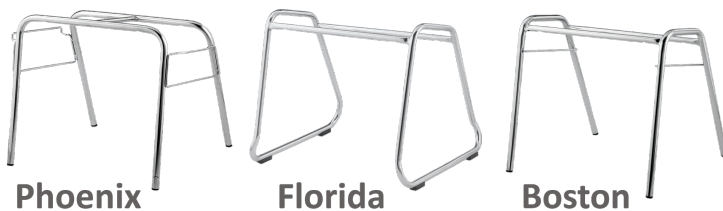

STAPELSTUHL MIT SCHALE "BERLIN" UND CHROMGESTELL

SITZHÖHE: 46 CM, SITZSCHALE BUCHE NATUR, GESTELLFORM NACH WAHL, VERCHROMT

Phoenix

Florida

Boston

PRODUKTBESCHREIBUNG

Der stapelbare Schalenstuhl mit Sitzschale "Berlin" kann mit Rundrohrgestellen in unterschiedlichen Bauformen, mit und ohne Armlehnen und / oder Reihenverbindung bestellt werden. Die Sitzschale besteht aus mehrfach verleimtem formgepreßtem Bucheschichtholz und ist ergonomisch gearbeitet, natur lackiert.

Optional sind diese Stühle mit Sitz- und Rückenpolster, mit Griffloch oder Designfräsungen lieferbar.

Phoenix AL

Zubehör

EIGENSCHAFTEN

- Die Lieferung erfolgt komplett montiert
- Sitzschale Buche Schichtholz, natur lackiert
- stapelbar
- Gestell mit Kunststoffgleitern
- Sitz- und Rückenpolster (Optional)
- Griffloch (Optional)
- Designfräsung (Optional)
- Filzgleiter (Optional)
- Reihenverbindung (Optional)

Artikelnummer	SBK-BE	
Sitzhöhe	460 mm	18.1"
Einsatzbereich	Grundschule, Weiterführende Schule, Büro und Objekt, Konferenzraum	
Material	Holz, Stahl	
Sitzmöbel	4-Fuß Gestell, Stapelbar	