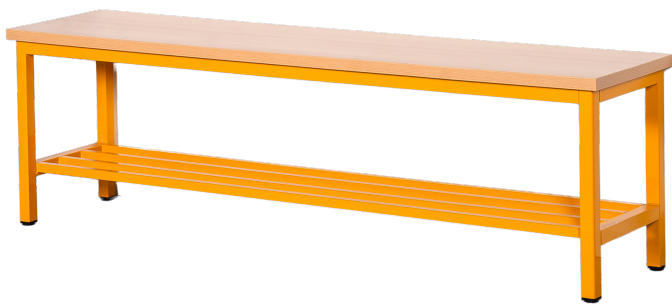

UMKLEIDEBANK MIT SCHUHROST UND SITZFLÄCHE MELAMIN

H/T: 45X35 CM, SITZBANK MIT SCHUHROST, SITZFLÄCHE MELAMINHARZBESCHICHTET, GESTELLFARBE NACH RAL WÄHLBAR

PRODUKTBEschREIBUNG

Umkleidebank mit Schuhrost. Die Sitzfläche mit ABS-Umleimer ist aus 25 mm starker melaminharzbeschichteter E1- Feinspanplatte im Dekor nach Wahl gefertigt.

Zubehör

EIGENSCHAFTEN

- Sitzbank mit Sitzfläche aus melaminharzbeschichteter E1- Feinspanplatte mit ABS- Umleimer
- die Gestellfarbe nach RAL- Farbe ist wählbar
- Sitzhöhe: 45 cm
- Sitztiefe: 35 cm

Artikelnummer	USB-M	
Höhe	450 mm	17.7"
Tiefe	350 mm	13.8"
Sitzhöhe	450 mm	17.7"
Sitztiefe	350 mm	13.8"
Einsatzbereich	Kindergarten, Grundschule, Weiterführende Schule	
Material	Melaminplatte, Stahl	
Form	Rechteckig	
Sitzmöbel	4-Fuß Gestell	
Bauart	mit Garderobenstange	