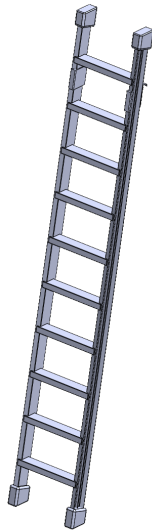

## LEITER / EINHÄNGELEITER FÜR LEITERZARGE - SERIE EVO180

FÜR 5 ODER 6 ORDNERHÖHEN

### PRODUKTBESCHREIBUNG

Einhängeleiter zum Einhängen in die Leiterzargenaufsätze der evo180 Serie. So erreichen Sie auch die Ordnerhöhen 6, 7 oder 8 ohne Tritthilfe.

### EIGENSCHAFTEN

- Stabile Einhängeleiter
- Aus Aluminium
- Alu natur eloxiert

Artikelnummer	YL
Einsatzbereich	Weiterführende Schule, Büro und Objekt, Konferenzraum
Produktlinie	evo180