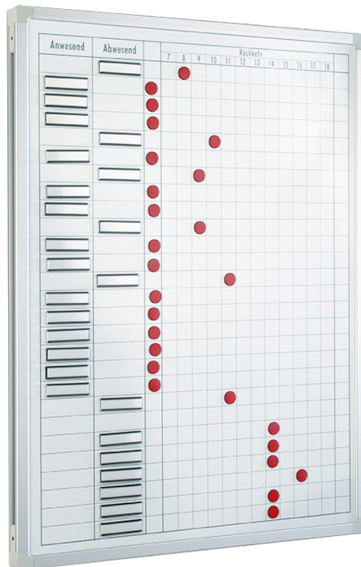

PLA-43

PRODUKTDATENBLATT
WWW.CONEN-PRODUKTE.DE

AN- UND ABWESENHEITSPLANER

B/H: 40X30 CM, OHNE ZUBEHÖR

PRODUKTBESCHREIBUNG

Der An- und Abwesenheitsplaner ermöglicht Ihnen eine schnelle Übersicht über die Anwesenheit vom Kollegium.

Dies ist durch ein Raster mit 27 Zeilen inklusive Uhrzeiteintragung von 7 bis 18 Uhr möglich. So haben Sie einen geordneten Überblick über bis zu 27 Kollegen und deren An- bzw. Abwesenheit. Die Spalten auf der rechten Seite des Planers, zeigen Ihnen an, wann die entsprechenden Kollegen wieder da sind. Möglich ist das beispielsweise mithilfe von Magneten. Diese sind im Zubehörsatz für An- und Abwesenheitsplaner ABPZ enthalten und können wahlweise gegen einen Mehrpreis angefordert werden.

Zubehör

Zubehörsatz für An- & Abwesenheitsplaner

EIGENSCHAFTEN

- schnelle Übersicht
- beschreibbar
- abwischbar
- wahlweise inklusive Zubehör

Artikelnummer	PLA-43	
Breite	400 mm	15.7"
Höhe	300 mm	11.8"
Einsatzbereich	Krippe, Kindergarten, Grundschule, Weiterführende Schule	
Eigenschaften	beschreibbar, magnethaftend	