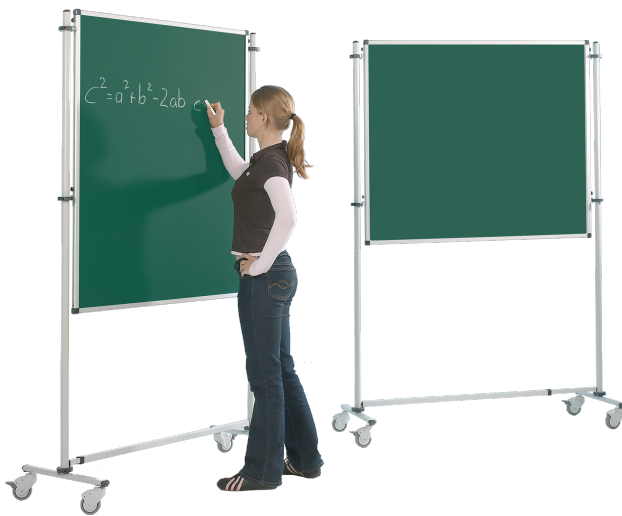

FAHRBARE TAFEL GRÜN IN STAHEMAILLE

MASSE WÄHLBAR

PRODUKTBESCHREIBUNG

Diese fahrbaren Tafeln sind unglaublich flexibel, super leicht und somit für jeden Schüler ganz einfach zu bewegen. Dank des verstellbaren Zwischenstücks des Rollstatives kann jede Tafelgröße hoch oder quer eingehangen werden. Immer wieder anders, ganz wie Sie es benötigen. Dieses Modell ist mit Kreide beschreibbar und magnethaftend.

Zubehör

Zubehörset für Stahlemailletafeln

EIGENSCHAFTEN

- fahrbar
- flexibel
- verstellbares Zwischenstück
- mit Kreide beschreibbar und magnethaftend

Fahrbar

Artikelnummer	3-EG
Montageart	Fahrbar
Einsatzbereich	Grundschule, Weiterführende Schule
Eigenschaften	beschreibbar, magnethaftend
Material	Aluminium, Stahl, Stahlemaile