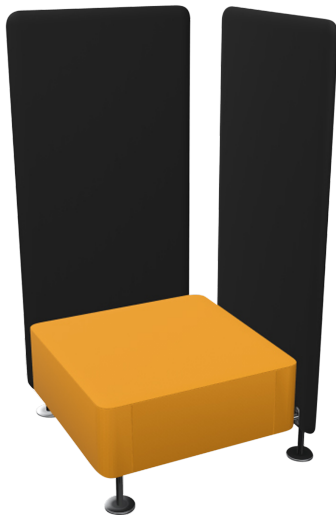

PM-WI12

PRODUKTDATENBLATT
WWW.CONEN-PRODUKTE.DE

WALL IN SITZBANK FÜR 2 WÄNDE

B/H/T: 70X42X70 CM

PRODUKTBESCHREIBUNG

Unsere Sitzbank ist ein einzelnes Sitzelement, welches mit bis zu zwei Trennwänden ergänzt werden kann. Die Farbe der Sitzpolsterung ist frei wählbar und kann sich an Ihre Wünsche und Vorstellungen anpassen. Optional kann das Sitzelement mit einem Mediaport ausgestattet werden.

Zubehör

EIGENSCHAFTEN

- Metallgestell
- Sitzpolsterung
- Optional: Mediaport

Feste Höhe

Artikelnummer	PM-W112	
Breite / Höhe / Tiefe	700 mm / 420 mm / 700 mm	27.6" / 16.5" / 27.6"
Gewicht	15 kg	33.1 lbs
Sitzhöhe	420 mm	16.5"
Sitzbreite	700 mm	27.6"
Sitztiefe	700 mm	27.6"
Einsatzbereich	Büro und Objekt	
Höhenverstellung	Feste Höhe	
Material	Kunstleder, Stahl, Stoff	
Form	1er, Quadratisch	
Sitzmöbel	mit Sitzpolster	