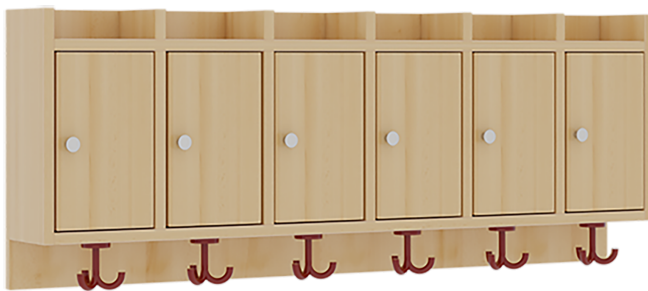

## GARDEROBENABLAGE MIT TÜREN

B/H/T: 120X46X27 CM, AUS FEUERHEMMEDEM MATERIAL, 6 FÄCHER MIT TÜREN, DARUNTER 3FACH-HAKEN, OBEN OFFENE UNTERTEILUNGEN

### PRODUKTBESCHREIBUNG

!! Sicherheit durch Verwendung von feuerhemmendem Material!!

"Die persönlichen Gegenstände werden für die schnelle Ablage übersichtlich und funktionell aufbewahrt."

Die Ablagen aus melaminbeschichteter Spanplatte haben 34 cm hohe Fächer mit rechts hängenden Türen und darüber 5 cm hohe Ablagen, das verwendete B1-Material besitzt Buche-Dekor. Unter der Fachablage sind in Anzahl der Plätze farbige drehbare Dreifachhaken montiert. Die Breite und damit die Anzahl der Plätze sind wählbar. Bei Aufstellung ohne Wandbefestigung ist die Verwendung raum- und situationsbedingt erforderlich und muss mit dem Lieferanten abgestimmt werden. Die Garderobe ist sicher an einer entsprechend tragfähigen Wand oder anderen Garderoben zu montieren. Die Montage an der richtigen Stelle können sowohl der Hausmeister oder aber unsere Mitarbeiter bei der Anlieferung ausführen, bitten entscheiden Sie dieses bei der Bestellung.

### EIGENSCHAFTEN

- Fertigung aus feuerhemmendem Material
- B1-Spanplatte mit Buche-Dekor
- Ablage mit Türen, Mittelwänden und Fachtrennungen
- Oben Unterteilungen für offene Ablagefächer
- Verfügbar für verschiedene Anzahl von Plätzen und Bauteilbreiten
- Wandmontiert
- 6 Plätze
- Breite: 120 cm

### Zubehör

Artikelnummer	1174T3AB	
Breite / Höhe / Tiefe	1200 mm / 460 mm / 200 mm	47.2" / 18.1" / 7.9"
Fächer	6	
Einsatzbereich	Krippe, Kindergarten, Grundschule	
Eigenschaften	schwer entflammbar	
Material	Melaminplatte B1	
Bauart	Mittelwand	