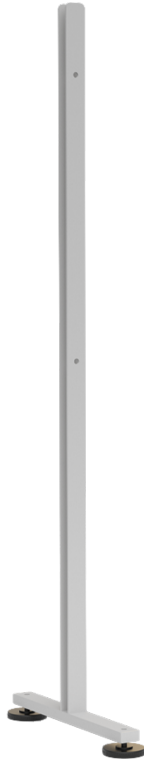

AKU_RT_R9006

PRODUKTDATENBLATT
WWW.CONEN-PRODUKTE.DE

1 PAAR PANEELBEFESTIGUNG SOLIDO M

HALTERUNG FÜR RAUMTEILER AKUSTIX MURAM, MIT FESTSTELLBAREN ROLLEN UND STELLFÜSSEN VERWENDBAR, SILBER, RAL 9006

PRODUKTBESCHREIBUNG

Entdecken Sie mit unserer SOLIDO M Paneelbefestigung eine raffinierte Möglichkeit, Ihre AKUSTIX Muram Raumteiler stilvoll und flexibel zu positionieren. Das Set besteht aus einem Paar Halterungen, sowie integrierten feststellbaren Rollen die eine bequeme Verschiebung der Raumteiler ermöglichen, während die vier zusätzlichen Stellfüße eine sichere und stabile Platzierung gewährleisten. Die beeindruckende Gesamthöhe von 1100 mm bietet nicht nur Stabilität, sondern auch eine ansprechende ästhetische Dimension. Hergestellt aus robustem 3 mm Stahl und veredelt mit einer hochwertigen Pulverbeschichtung, präsentiert sich unsere Paneelbefestigung als stilvolles Element, das Langlebigkeit und Eleganz miteinander vereint.

Ob Sie spontan Privatsphäre schaffen oder den Schallschutz optimieren möchten – unsere Paneelbefestigung bietet Ihnen die Flexibilität, Ihren Raum nach Ihren Vorstellungen zu gestalten. Investieren Sie in Eleganz, Funktionalität und einfache Handhabung – entfesseln Sie das volle Potenzial Ihrer AKUSTIX Muram Raumteiler mit der Paneelbefestigung SOLIDO M. Machen Sie Ihren Raum zu einem Ort der Inspiration und Vielseitigkeit.

Artikel werden zerlegt im Karton angeliefert. Bitte beachten sie die Aufbauanleitung im Packstück.

EIGENSCHAFTEN

- Dekorative Paneel Befestigung
- 1 Paar Halter für Raumteiler AKUSTIX Muram
- Gesamthöhe: 1100 mm, 3 mm Stahl (pulverbeschichtet)
- mit feststellbaren Rollen und vier zusätzlichen Stellfüßen