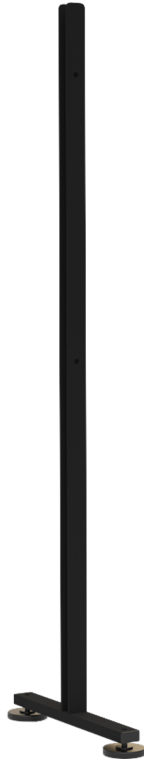

AKU_RT_R9017

PRODUKTDATENBLATT
WWW.CONEN-PRODUKTE.DE

1 PAAR PANEELBEFESTIGUNG SOLIDO M

HALTERUNG FÜR RAUMTEILER AKUSTIX MURAM, MIT FESTSTELLBAREN ROLLEN UND STELLFÜSSEN VERWENDBAR, SCHWARZ, RAL 9017

PRODUKTBESCHREIBUNG

Entdecken Sie mit unserer SOLIDO M Paneelbefestigung eine raffinierte Möglichkeit, Ihre AKUSTIX Muram Raumteiler stilvoll und flexibel zu positionieren. Das Set besteht aus einem Paar Halterungen, sowie integrierten feststellbaren Rollen die eine bequeme Verschiebung der Raumteiler ermöglichen, während die vier zusätzlichen Stellfüße eine sichere und stabile Platzierung gewährleisten. Die beeindruckende Gesamthöhe von 1100 mm bietet nicht nur Stabilität, sondern auch eine ansprechende ästhetische Dimension. Hergestellt aus robustem 3 mm Stahl und veredelt mit einer hochwertigen Pulverbeschichtung, präsentiert sich unsere Paneelbefestigung als stilvolles Element, das Langlebigkeit und Eleganz miteinander vereint.

Ob Sie spontan Privatsphäre schaffen oder den Schallschutz optimieren möchten – unsere Paneelbefestigung bietet Ihnen die Flexibilität, Ihren Raum nach Ihren Vorstellungen zu gestalten. Investieren Sie in Eleganz, Funktionalität und einfache Handhabung – entfesseln Sie das volle Potenzial Ihrer AKUSTIX Muram Raumteiler mit der Paneelbefestigung SOLIDO M. Machen Sie Ihren Raum zu einem Ort der Inspiration und Vielseitigkeit.

Artikel werden zerlegt im Karton angeliefert. Bitte beachten sie die Aufbauanleitung im Packstück.

EIGENSCHAFTEN

- Dekorative Paneel Befestigung
- 1 Paar Halter für Raumteiler AKUSTIX Muram
- Gesamthöhe: 1100 mm, 3 mm Stahl (pulverbeschichtet)
- mit feststellbaren Rollen und vier zusätzlichen Stellfüßen