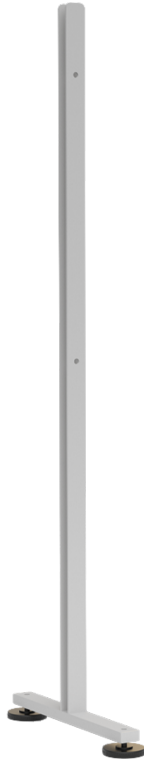

1 PAAR PANEELBEFESTIGUNG SOLIDO M

HALTERUNG FÜR RAUMTEILER AKUSTIX MURAM, MIT FESTSTELLBAREN ROLLEN UND STELLFÜSSEN VERWENDBAR

PRODUKTBESCHREIBUNG

Entdecken Sie mit unserer SOLIDO M Paneelbefestigung eine raffinierte Möglichkeit, Ihre AKUSTIX Muram Raumteiler stilvoll und flexibel zu positionieren. Das Set besteht aus einem Paar Halterungen, sowie integrierten feststellbaren Rollen die eine bequeme Verschiebung der Raumteiler ermöglichen, während die vier zusätzlichen Stellfüße eine sichere und stabile Platzierung gewährleisten. Die beeindruckende Gesamthöhe von 1100 mm bietet nicht nur Stabilität, sondern auch eine ansprechende ästhetische Dimension. Hergestellt aus robustem 3 mm Stahl und veredelt mit einer hochwertigen Pulverbeschichtung, präsentiert sich unsere Paneelbefestigung als stilvolles Element, das Langlebigkeit und Eleganz miteinander vereint.

Ob Sie spontan Privatsphäre schaffen oder den Schallschutz optimieren möchten – unsere Paneelbefestigung bietet Ihnen die Flexibilität, Ihren Raum nach Ihren Vorstellungen zu gestalten. Investieren Sie in Eleganz, Funktionalität und einfache Handhabung – entfesseln Sie das volle Potenzial Ihrer AKUSTIX Muram Raumteiler mit der Paneelbefestigung SOLIDO M. Machen Sie Ihren Raum zu einem Ort der Inspiration und Vielseitigkeit.

Artikel werden zerlegt im Karton angeliefert. Bitte beachten sie die Aufbauanleitung im Packstück.

EIGENSCHAFTEN

- Dekorative Paneel Befestigung
- 1 Paar Halter für Raumteiler AKUSTIX Muram
- Gesamthöhe: 1100 mm, 3 mm Stahl (pulverbeschichtet)
- mit feststellbaren Rollen und vier zusätzlichen Stellfüßen

Zubehör

Artikelnummer	AKU_SOLIDO_M
Einsatzbereich	Krippe, Kindergarten, Grundschule, Weiterführende Schule, Büro und Objekt, Konferenzraum
Material	Stahl
Sicherheitshinweise	Vorsicht zerbrechlich