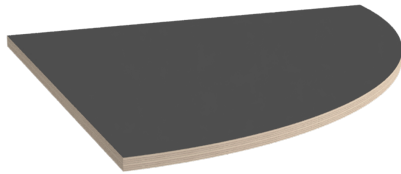

TD7070-VK

PRODUKTDATENBLATT
WWW.CONEN-PRODUKTE.DE

TABLEDANCE, VIERTELKREISTISCH

B/H/T: 70X76,4X70 CM

PRODUKTBESCHREIBUNG

Der Viertelkreistisch mit den Maßen 70 x 70 cm ist ein vielseitiges Möbelstück, das sich nahtlos in jede Büroumgebung einfügt.

Die Tischplatte aus anthrazitfarbenem Melamin (19 mm) mit stoßfester ABS-Kante in Multiplex-Optik und die Stahl-Verbindungsflasche in Schwarz RAL 9005 ermöglichen es, diesen Tisch mit anderen zu kombinieren und kreative Formen wie Kreise oder Wellen zu gestalten.

Perfekt für Ecken oder als Verbindungselement in größeren Tischkonfigurationen.

Zubehör

EIGENSCHAFTEN

- ConenROOM, TableDance
- Viertelkreistisch
- B/H/T: 70x76,4x70 cm
- Platte in 19 mm Melamin in Anthrazit.
- Stoßfeste ABS-Kante in Multiplex-Optik
- Stahl-Verbindungsflasche in Schwarz RAL 9005
- Lieferung erfolgt zerlegt und kartonverpackt