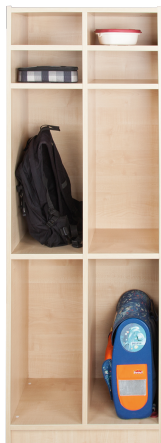

### PRODUKTBESCHREIBUNG

Organisieren Sie den Schulalltag der Kinder mit unserem Schultaschenregal! Praktisch und platzsparend, bietet es eine ideale Lösung zur Aufbewahrung von Schulranzen, Rucksäcken und anderen Schultensilien. Unser Regal ist robust, einfach zu montieren und passt perfekt in jedes Klassenzimmer oder den Flur. Machen Sie Schluss mit herumliegenden Taschen und schaffen Sie eine aufgeräumte Umgebung, die das Lernen fördert. Bestellen Sie jetzt und erleichtern Sie den Schulalltag der Kinder!

Lieferbar ist das Regal mit 3 Einlegeböden pro Fach, die Raum für insgesamt 8 bzw. 12 Fächer bieten. Dabei eignen sich die jeweils beiden kleinen Fächer optimal für Schals, Mützen, Brotdosen oder sonstige kleinere Utensilien, während die großen Fächer für die Unterbringung von Schulranzen bedacht ist.

### EIGENSCHAFTEN

- sehr leicht reinigbar
- ErgoTrayBoxen: unempfindlich gegen Feuchtigkeit
- sehr robust
- 4 Fächer: zwei Kleine, zwei Große

Feste Höhe

| Artikelnummer    | KLRKF  |       |
|------------------|--|-------|
| Höhe             | 1600 mm  | 63"   |
| Tiefe            | 400 mm   | 15,7" |
| Einsatzbereich   | Kindergarten, Grundschule, Weiterführende Schule |       |
| Höhenverstellung | Feste Höhe                                       |       |
| Material         | Melaminplatte                                    |       |