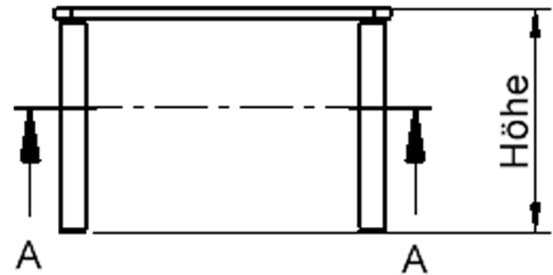

Auch das Thema Nachhaltigkeit hat bei unserem zargenlosen Tischsystem einen hohen Stellenwert. Die werkzeuglose Verschraubung der Tischbeine ermöglicht nachhaltige Flexibilität. So kann der Tisch durch einfaches Austauschen der Beine mitwachsen oder sich verändernden Ansprüchen an die Funktionalität jederzeit anpassen. Dieses Tischprogramm "Made in Germany" bietet eine Vielzahl von Tischformen und Tischgrößen sowie verschiedenste Tischbeinvarianten und Tischfußausbildungen.

### EIGENSCHAFTEN

- ZALOTTI - der ZA-rgenLO-se TI-sch
- quadratische Tischplatte, 2 verschiedene Größen
- abgerundete Ecken
- Tischplatte beidseitig mit HPL beschichtet - für Oberseite Farben, Dekore wählbar
- Schichtstoffbelag / HPL-Belag, 0,8 mm
- Trägerplatte mehrfach verleimtes Multiplex Echtholz, 18 mm stark
- ballig gerundete Tischkanten, feuchtigkeitsabweisend
- runde Tischbeine Ø 60 mm
- Tischausführung in 8 Höhen lieferbar

Höhe  
lt. Angebotsprogramm

Tischbein-Lichten  
und Grundmaße  
(Angaben in [cm])