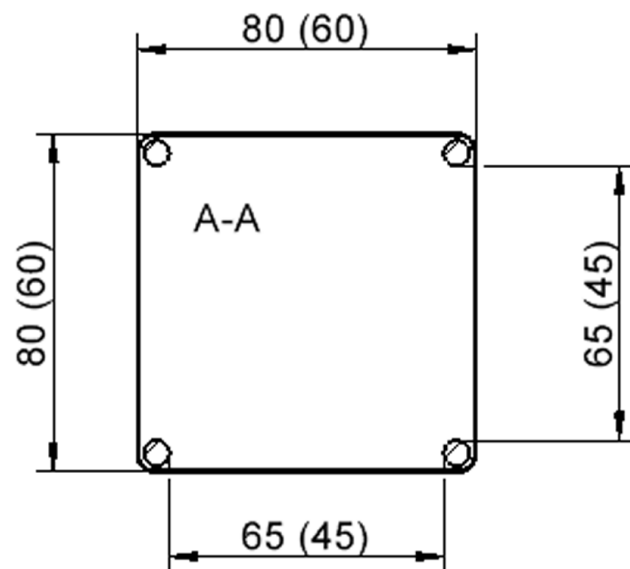

### EIGENSCHAFTEN

- ZALOTTI - der ZA-rgenLO-se TI-sch
- quadratische Tischplatte, 2 verschiedene Größen
- abgerundete Ecken
- Tischplatte beidseitig mit HPL beschichtet - für Oberseite Farben, Dekore wählbar
- Schichtstoffbelag / HPL-Belag, 0,8 mm
- Trägerplatte mehrfach verleimtes Multiplex Echtholz, 18 mm stark
- ballig gerundete Tischkanten, feuchtigkeitsabweisend
- runde Tischbeine Ø 60 mm
- Tischausführung in 8 Höhen lieferbar

Höhe  
lt. Angebotsprogramm

Tischbein-Lichten  
und Grundmaße  
(Angaben in [cm])