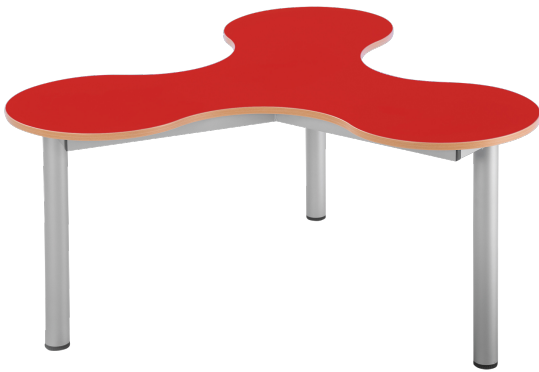

KBT3HF

PRODUKTDATENBLATT
WWW.CONEN-PRODUKTE.DE

KLEEBLATT 3ER TISCH

HÖHENVERSTELLBAR 58-72 CM, FAHRBAR, B/T: 133X122 CM

PRODUKTBESCHREIBUNG

Der Kleeblatt 3er Tisch ist die perfekte Lösung für flexible und vielseitige Arbeitsumgebungen. Mit einer höhenverstellbaren Funktion von 58 bis 72 cm und einem fahrbaren Rollen passt sich dieser Tisch optimal an Ihre individuellen Bedürfnisse an.

Die großzügige Tischplatte mit den Maßen 133 cm Breite und 122 cm Länge bietet ausreichend Platz für verschiedene Anwendungen. Dank der robusten Konstruktion und der leichtgängigen Rollen lässt sich der Tisch mühelos verschieben und an verschiedenen Orten einsetzen.

Der Kleeblatt 3er Tisch kombiniert Funktionalität, Mobilität und modernes Design, um Ihnen eine praktische und ästhetische Lösung für jeden Raum zu bieten. Entdecken Sie die Vorteile dieses flexiblen Tisches und gestalten Sie Ihre Umgebung effizient und stilvoll.

Zubehör

EIGENSCHAFTEN

- Tisch
- Kleeblatt
- 3er Tisch
- B/T: 133x122 cm
- verschiedene Tischplatten

Freistehend

Fahrbar

A company of CONEN GROUP

Seite 1/2

Conen Furniture GmbH
Conenstr. 4
54497 Morbach
Deutschland