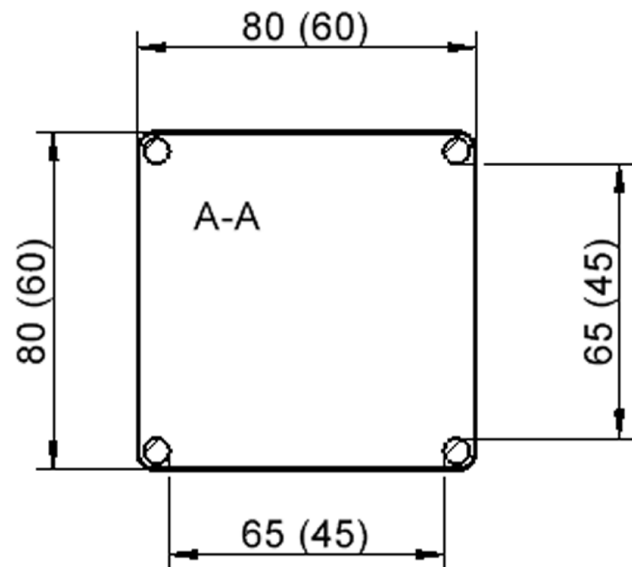

EIGENSCHAFTEN

- ZALOTTI - der ZA-rgenLO-se TI-sch
- quadratische Tischplatte, 2 verschiedene Größen
- abgerundete Ecken
- Tischplatte beidseitig mit HPL beschichtet - für Oberseite Farben, Dekore wählbar
- Schichtstoffbelag / HPL-Belag, 0,8 mm
- Trägerplatte mehrfach verleimtes Multiplex Echtholz, 18 mm stark
- ballig gerundete Tischkanten, feuchtigkeitsabweisend
- runde Tischbeine Ø 60 mm
- Tischausführung in 8 Höhen lieferbar

Tischbein-Lichten
und Grundmaße
(Angaben in [cm])