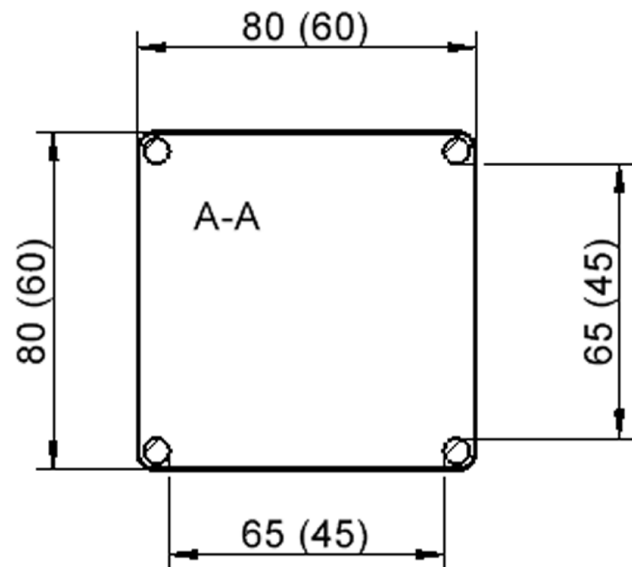

TIX6QUGGGH2

PRODUKTDATENBLATT
WWW.CONEN-PRODUKTE.DE

TISCH ZALOTTI MIT SCHICHTSTOFF-BELAG

QUADRATISCHE, MASSE B/T: 80X80 BZW. 60X60 CM, HÖHEN 25...76 CM, MASSIVHOLZBEINE Ø 60 MM, FUSSVARIANTE: FAHRBAR

PRODUKTBESCHREIBUNG

EIGENSCHAFTEN

- ZALOTTI - der ZA-rgenLO-se TI-sch
- quadratische Tischplatte, 2 verschiedene Größen
- abgerundete Ecken
- Tischplatte beidseitig mit HPL beschichtet - für Oberseite Farben, Dekore wählbar
- Schichtstoffbelag / HPL-Belag, 0,8 mm
- Trägerplatte mehrfach verleimtes Multiplex Echtholz, 18 mm stark
- ballig gerundete Tischkanten, feuchtigkeitsabweisend
- runde Tischbeine Ø 60 mm
- Tischausführung in 8 Höhen lieferbar

Höhe
lt. Angebotsprogramm

Tischbein-Lichten
und Grundmaße
(Angaben in [cm])