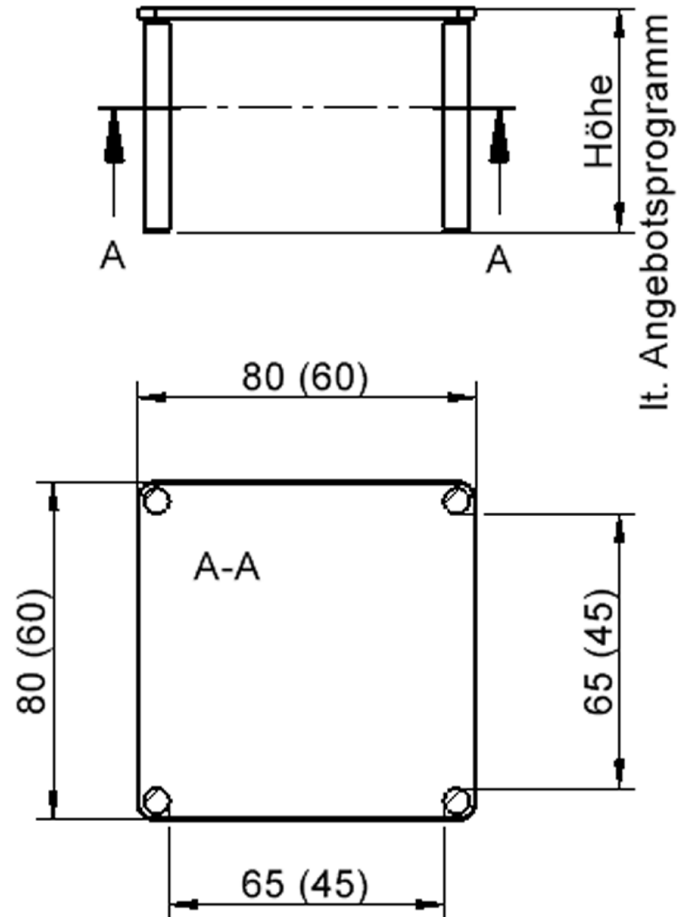

Tischbein-Lichten und Grundmaße (Angaben in [cm])

Conen Produkte GmbH
Conenstr. 4
54497 Morbach-Gonzerath
Germany

T +49 6533 75-100
F +49 6533 75-600
E info@conen-produkte.de
www.conen-produkte.de

© Copyright by Conen Produkte GmbH

14.05.2025
Seite 2/2