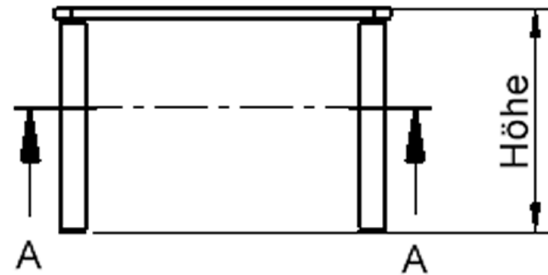

EIGENSCHAFTEN

- ZALOTTI - der ZA-rgenLO-se TI-sch
- quadratische Tischplatte, 2 verschiedene Größen
- abgerundete Ecken
- Tischplatte beidseitig mit HPL beschichtet - für Oberseite Farben, Dekore wählbar
- Schichtstoffbelag / HPL-Belag, 0,8 mm
- Trägerplatte mehrfach verleimtes Multiplex Echtholz, 18 mm stark
- ballig gerundete Tischkanten, feuchtigkeitsabweisend
- runde Tischbeine Ø 60 mm
- Tischausführung in 8 Höhen lieferbar

Höhe
lt. Angebotsprogramm

Tischbein-Lichten
und Grundmaße
(Angaben in [cm])