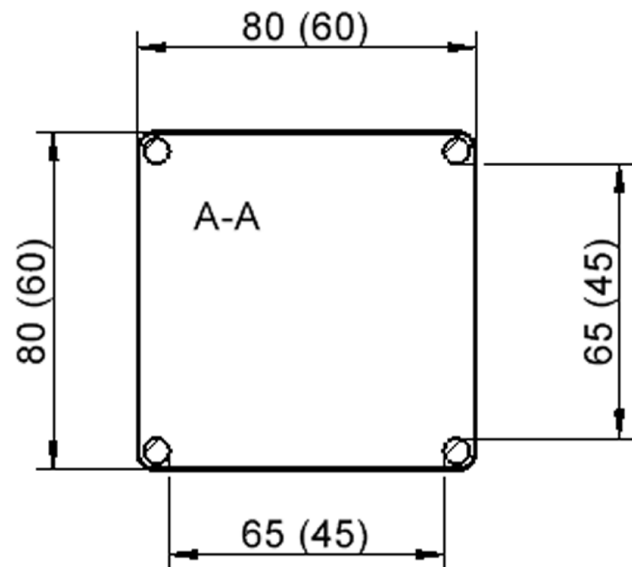

TIX6QUGGGH3

PRODUKTDATENBLATT
WWW.CONEN-PRODUKTE.DE

TISCH ZALOTTI MIT SCHICHTSTOFF-BELAG

QUADRATISCHE, MASSE B/T: 80X80 BZW. 60X60 CM, HÖHEN 25...76 CM, STAHLROHRBEINE Ø 60 MM, FUSSVARIANTE: STELLFUSS

PRODUKTBESCHREIBUNG

EIGENSCHAFTEN

- ZALOTTI - der ZA-rgenLO-se TI-sch
- quadratische Tischplatte, 2 verschiedene Größen
- abgerundete Ecken
- Tischplatte beidseitig mit HPL beschichtet - für Oberseite Farben, Dekore wählbar
- Schichtstoffbelag / HPL-Belag, 0,8 mm
- Trägerplatte mehrfach verleimtes Multiplex Echtholz, 18 mm stark
- ballig gerundete Tischkanten, feuchtigkeitsabweisend
- runde Tischbeine Ø 60 mm
- Tischausführung in 8 Höhen lieferbar

Tischbein-Lichten
und Grundmaße
(Angaben in [cm])