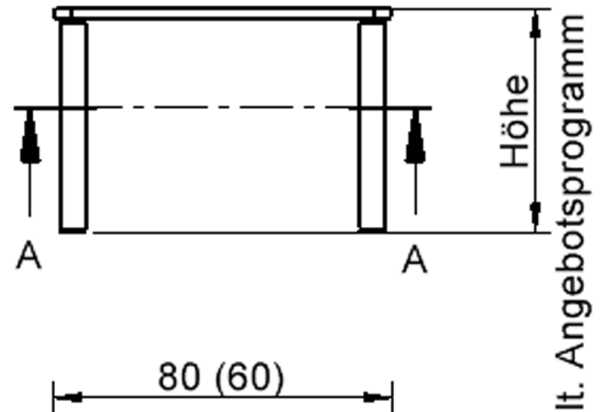

EIGENSCHAFTEN

- ZALOTTI - der ZA-rgenLO-se TI-sch
- quadratische Tischplatte, 2 verschiedene Größen
- abgerundete Ecken
- Tischplatte beidseitig mit HPL beschichtet - für Oberseite Farben, Dekore wählbar
- Schichtstoffbelag / HPL-Belag, 0,8 mm
- Trägerplatte mehrfach verleimtes Multiplex Echtholz, 18 mm stark
- ballig gerundete Tischkanten, feuchtigkeitsabweisend
- runde Tischbeine Ø 60 mm
- Tischausführung in 8 Höhen lieferbar

Tischbein-Lichten
und Grundmaße
(Angaben in [cm])