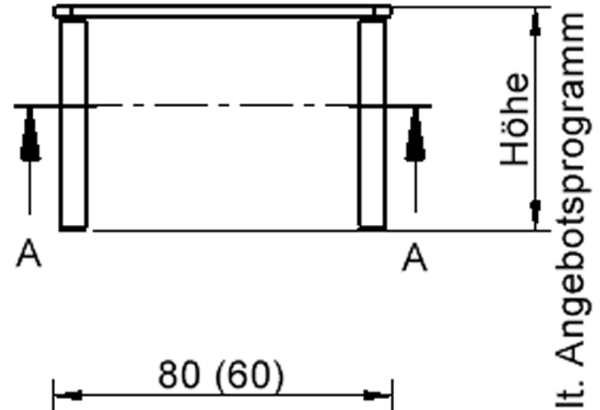

EIGENSCHAFTEN

- ZALOTTI - der ZA-rgenLO-se TI-sch
- quadratische Tischplatte, 2 verschiedene Größen
- abgerundete Ecken
- Tischplatte beidseitig mit HPL beschichtet - für Oberseite Farben, Dekore wählbar
- Schichtstoffbelag / HPL-Belag, 0,8 mm
- Trägerplatte mehrfach verleimtes Multiplex Echtholz, 18 mm stark
- ballig gerundete Tischkanten, feuchtigkeitsabweisend
- runde Tischbeine Ø 60 mm
- Tischausführung in 8 Höhen lieferbar

Tischbein-Lichten
und Grundmaße
(Angaben in [cm])