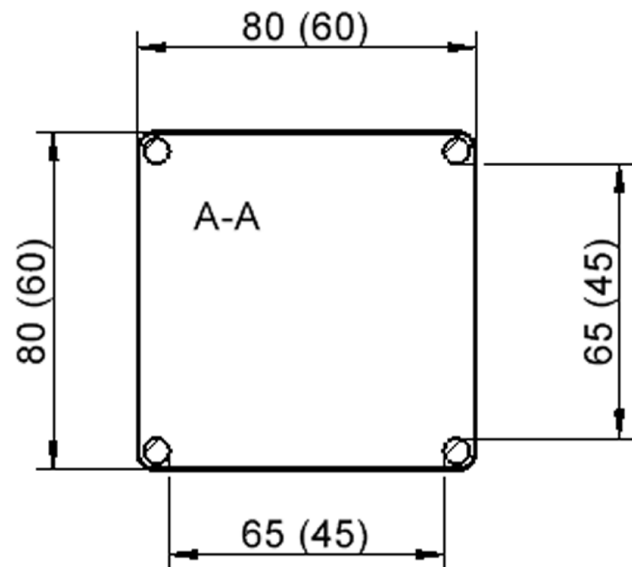

TIX6QUGGGH3

PRODUKTDATENBLATT
WWW.CONEN-PRODUKTE.DE

TISCH ZALOTTI MIT SCHICHTSTOFF-BELAG

QUADRATISCHE, MASSE B/T: 80X80 BZW. 60X60 CM, HÖHEN 25...76 CM, STAHLROHRBEINE Ø 60 MM, FUSSVARIANTE: STELLFUSS

PRODUKTBESCHREIBUNG

EIGENSCHAFTEN

- ZALOTTI - der ZA-rgenLO-se TI-sch
- quadratische Tischplatte, 2 verschiedene Größen
- abgerundete Ecken
- Tischplatte beidseitig mit HPL beschichtet - für Oberseite Farben, Dekore wählbar
- Schichtstoffbelag / HPL-Belag, 0,8 mm
- Trägerplatte mehrfach verleimtes Multiplex Echtholz, 18 mm stark
- ballig gerundete Tischkanten, feuchtigkeitsabweisend
- runde Tischbeine Ø 60 mm
- Tischausführung in 8 Höhen lieferbar

Höhe
lt. Angebotsprogramm

Tischbein-Lichten und Grundmaße (Angaben in [cm])