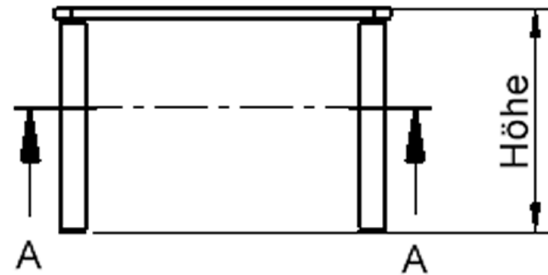

Auch das Thema Nachhaltigkeit hat bei unserem zargenlosen Tischsystem einen hohen Stellenwert. Die werkzeuglose Verschraubung der Tischbeine ermöglicht nachhaltige Flexibilität. So kann der Tisch durch einfaches Austauschen der Beine mitwachsen oder sich verändernden Ansprüchen an die Funktionalität jederzeit anpassen. Dieses Tischprogramm "Made in Germany" bietet eine Vielzahl von Tischformen und Tischgrößen sowie verschiedenste Tischbeinvarianten und Tischfußausbildungen.

EIGENSCHAFTEN

- ZALOTTI - der ZA-rgenLO-se TI-sch
- quadratische Tischplatte, 2 verschiedene Größen
- abgerundete Ecken
- Tischplatte beidseitig mit HPL beschichtet - für Oberseite Farben, Dekore wählbar
- Schichtstoffbelag / HPL-Belag, 0,8 mm
- Trägerplatte mehrfach verleimtes Multiplex Echtholz, 18 mm stark
- ballig gerundete Tischkanten, feuchtigkeitsabweisend
- runde Tischbeine Ø 60 mm
- Tischausführung in 8 Höhen lieferbar

lt. Angebotsprogramm

Tischbein-Lichten
und Grundmaße
(Angaben in [cm])