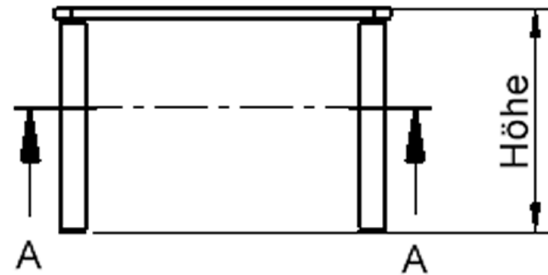

Auch das Thema Nachhaltigkeit hat bei unserem zargenlosen Tischsystem einen hohen Stellenwert. Die werkzeuglose Verschraubung der Tischbeine ermöglicht nachhaltige Flexibilität. So kann der Tisch durch einfaches Austauschen der Beine mitwachsen oder sich verändernden Ansprüchen an die Funktionalität jederzeit anpassen. Dieses Tischprogramm "Made in Germany" bietet eine Vielzahl von Tischformen und Tischgrößen sowie verschiedenste Tischbeinvarianten und Tischfußausbildungen.

EIGENSCHAFTEN

- ZALOTTI - der ZA-rgenLO-se TI-sch
- quadratische Tischplatte, 2 verschiedene Größen
- abgerundete Ecken
- Tischplatte beidseitig mit HPL beschichtet - für Oberseite Farben, Dekore wählbar
- Schichtstoffbelag / HPL-Belag, 0,8 mm
- Trägerplatte mehrfach verleimtes Multiplex Echtholz, 18 mm stark
- ballig gerundete Tischkanten, feuchtigkeitsabweisend
- runde Tischbeine Ø 60 mm
- Tischausführung in 8 Höhen lieferbar

Höhe
lt. Angebotsprogramm

Tischbein-Lichten und Grundmaße (Angaben in [cm])