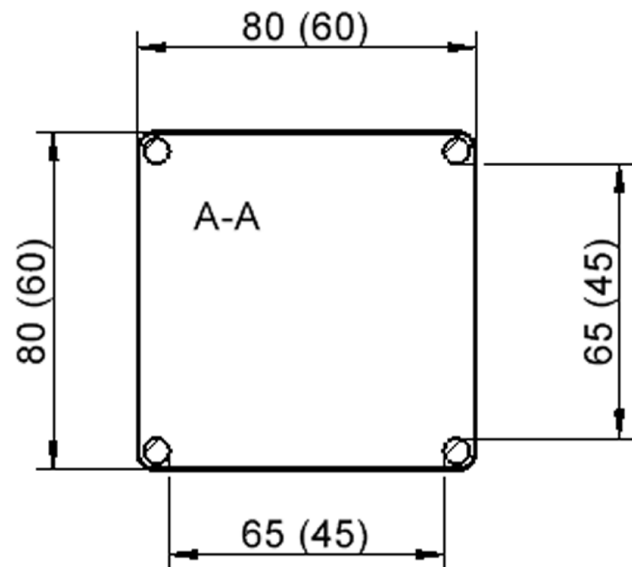

TIX6QUGGGH3

PRODUKTDATENBLATT
WWW.CONEN-PRODUKTE.DE

TISCH ZALOTTI MIT SCHICHTSTOFF-BELAG

QUADRATISCHE, MASSE B/T: 80X80 BZW. 60X60 CM, HÖHEN 25...76 CM, STAHLROHRBEINE Ø 60 MM, FUSSVARIANTE: STELLFUSS

PRODUKTBESCHREIBUNG

EIGENSCHAFTEN

- ZALOTTI - der ZA-rgenLO-se TI-sch
- quadratische Tischplatte, 2 verschiedene Größen
- abgerundete Ecken
- Tischplatte beidseitig mit HPL beschichtet - für Oberseite Farben, Dekore wählbar
- Schichtstoffbelag / HPL-Belag, 0,8 mm
- Trägerplatte mehrfach verleimtes Multiplex Echtholz, 18 mm stark
- ballig gerundete Tischkanten, feuchtigkeitsabweisend
- runde Tischbeine Ø 60 mm
- Tischausführung in 8 Höhen lieferbar

lt. Angebotsprogramm

Tischbein-Lichten
und Grundmaße
(Angaben in [cm])