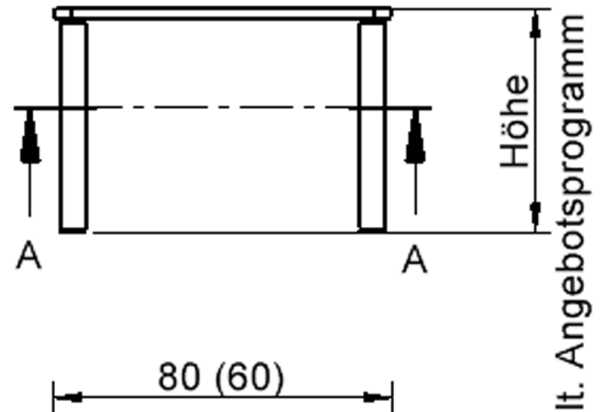

TIX6QUGGGH4

PRODUKTDATENBLATT
WWW.CONEN-PRODUKTE.DE

TISCH ZALOTTI MIT SCHICHTSTOFF-BELAG

QUADRATISCHE, MASSE B/T: 80X80 BZW. 60X60 CM, HÖHEN 41...76 CM, STAHLROHRBEINE Ø 60 MM, FUSSVARIANTE: HÖHENVERSTELLBAR

EIGENSCHAFTEN

- ZALOTTI - der ZA-rgenLO-se TI-sch
- quadratische Tischplatte, 2 verschiedene Größen
- abgerundete Ecken
- Tischplatte beidseitig mit HPL beschichtet - für Oberseite Farben, Dekore wählbar
- Schichtstoffbelag / HPL-Belag, 0,8 mm
- Trägerplatte mehrfach verleimtes Multiplex Echtholz, 18 mm stark
- ballig gerundete Tischkanten, feuchtigkeitsabweisend
- runde Tischbeine Ø 60 mm
- Tischausführung in 7 Höhen lieferbar

Tischbein-Lichten und Grundmaße (Angaben in [cm])