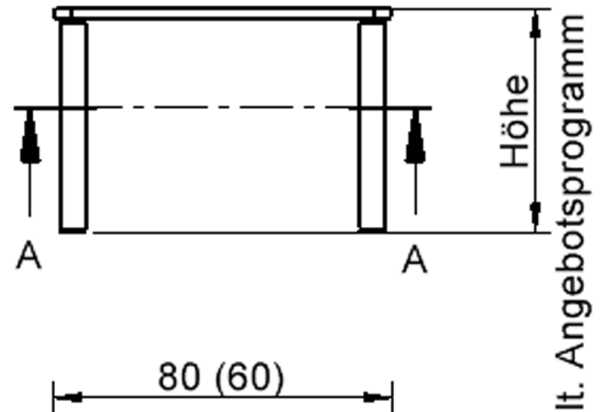

EIGENSCHAFTEN

- ZALOTTI - der ZA-rgenLO-se TI-sch
- quadratische Tischplatte, 2 verschiedene Größen
- abgerundete Ecken
- Tischplatte beidseitig mit HPL beschichtet - für Oberseite Farben, Dekore wählbar
- Schichtstoffbelag / HPL-Belag, 0,8 mm
- Trägerplatte mehrfach verleimtes Multiplex Echtholz, 18 mm stark
- ballig gerundete Tischkanten, feuchtigkeitsabweisend
- runde Tischbeine Ø 60 mm
- Tischausführung in 8 Höhen lieferbar

Tischbein-Lichten und Grundmaße (Angaben in [cm])