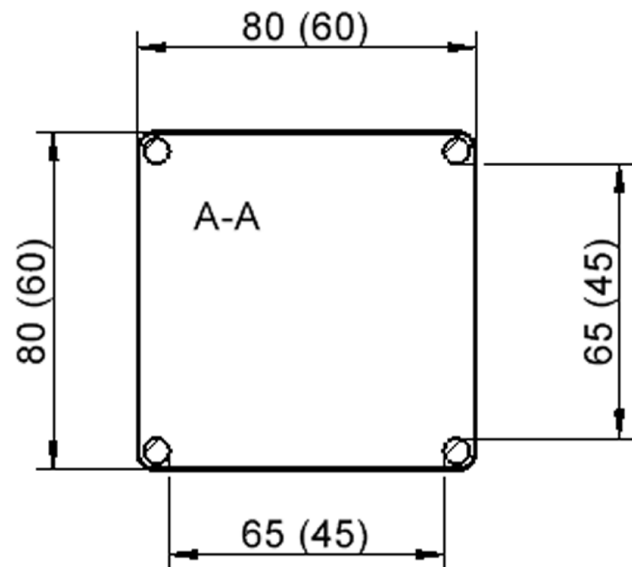

TIX6QUGGGH5

PRODUKTDATENBLATT
WWW.CONEN-PRODUKTE.DE

TISCH ZALOTTI MIT SCHICHTSTOFF-BELAG

QUADRATISCHE, MASSE B/T: 80X80 BZW. 60X60 CM, HÖHEN 25...76 CM, STAHLROHRBEINE Ø 60 MM, FUSSVARIANTE: FAHRBAR

PRODUKTBESCHREIBUNG

EIGENSCHAFTEN

- ZALOTTI - der ZA-rgenLO-se TI-sch
- quadratische Tischplatte, 2 verschiedene Größen
- abgerundete Ecken
- Tischplatte beidseitig mit HPL beschichtet - für Oberseite Farben, Dekore wählbar
- Schichtstoffbelag / HPL-Belag, 0,8 mm
- Trägerplatte mehrfach verleimtes Multiplex Echtholz, 18 mm stark
- ballig gerundete Tischkanten, feuchtigkeitsabweisend
- runde Tischbeine Ø 60 mm
- Tischausführung in 8 Höhen lieferbar

Tischbein-Lichten und Grundmaße (Angaben in [cm])