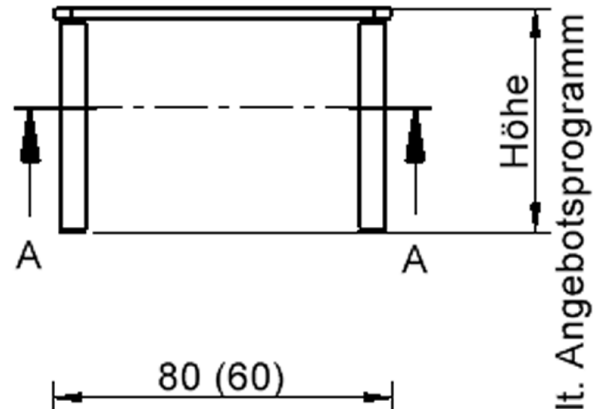

EIGENSCHAFTEN

- ZALOTTI - der ZA-rgenLO-se TI-sch
- quadratische Tischplatte, 2 verschiedene Größen
- abgerundete Ecken
- Tischplatte beidseitig mit HPL beschichtet - für Oberseite Farben, Dekore wählbar
- Schichtstoffbelag / HPL-Belag, 0,8 mm
- Trägerplatte mehrfach verleimtes Multiplex Echtholz, 18 mm stark
- ballig gerundete Tischkanten, feuchtigkeitsabweisend
- runde Tischbeine Ø 60 mm
- Tischausführung in 8 Höhen lieferbar

Tischbein-Lichten
und Grundmaße
(Angaben in [cm])