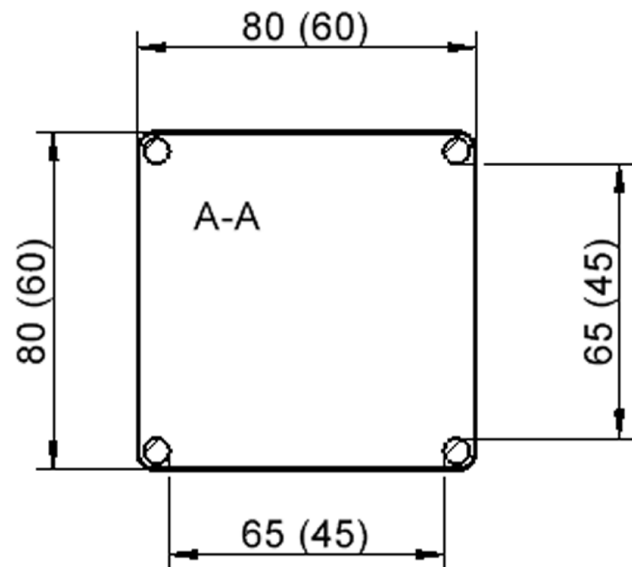

TIX6QUGGGH5

PRODUKTDATENBLATT
WWW.CONEN-PRODUKTE.DE

TISCH ZALOTTI MIT SCHICHTSTOFF-BELAG

QUADRATISCHE, MASSE B/T: 80X80 BZW. 60X60 CM, HÖHEN 25...76 CM, STAHLROHRBEINE Ø 60 MM, FUSSVARIANTE: FAHRBAR

PRODUKTBESCHREIBUNG

EIGENSCHAFTEN

- ZALOTTI - der ZA-rgenLO-se TI-sch
- quadratische Tischplatte, 2 verschiedene Größen
- abgerundete Ecken
- Tischplatte beidseitig mit HPL beschichtet - für Oberseite Farben, Dekore wählbar
- Schichtstoffbelag / HPL-Belag, 0,8 mm
- Trägerplatte mehrfach verleimtes Multiplex Echtholz, 18 mm stark
- ballig gerundete Tischkanten, feuchtigkeitsabweisend
- runde Tischbeine Ø 60 mm
- Tischausführung in 8 Höhen lieferbar

Tischbein-Lichten
und Grundmaße
(Angaben in [cm])