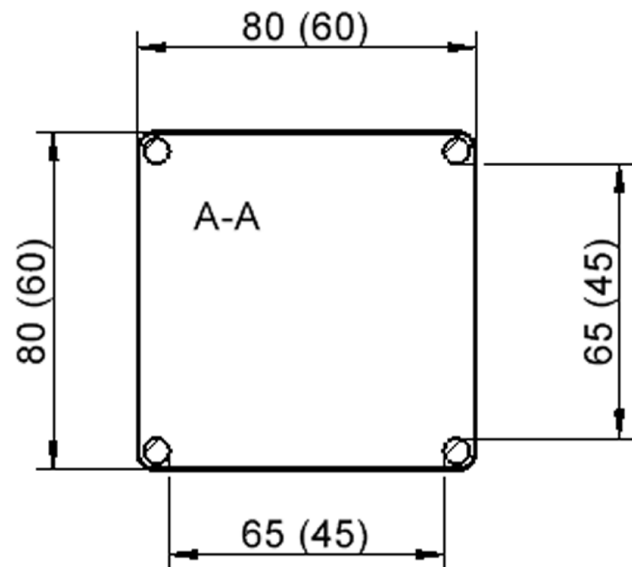

## TISCH ZALOTTI MIT SCHICHTSTOFF-BELAG

QUADRATISCHE, MASSE B/T: 80X80 BZW. 60X60 CM, HÖHEN 25...76 CM, STAHLROHRBEINE Ø 60 MM, FUSSVARIANTE: FAHRBAR

### EIGENSCHAFTEN

- ZALOTTI - der ZA-rgenLO-se TI-sch
- quadratische Tischplatte, 2 verschiedene Größen
- abgerundete Ecken
- Tischplatte beidseitig mit HPL beschichtet - für Oberseite Farben, Dekore wählbar
- Schichtstoffbelag / HPL-Belag, 0,8 mm
- Trägerplatte mehrfach verleimtes Multiplex Echtholz, 18 mm stark
- ballig gerundete Tischkanten, feuchtigkeitsabweisend
- runde Tischbeine Ø 60 mm
- Tischausführung in 8 Höhen lieferbar

Höhe  
lt. Angebotsprogramm

Tischbein-Lichten  
und Grundmaße  
(Angaben in [cm])