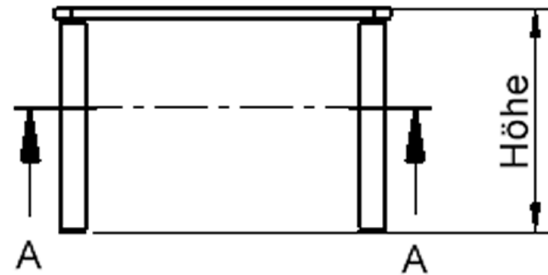

### EIGENSCHAFTEN

- ZALOTTI - der ZA-rgenLO-se TI-sch
- quadratische Tischplatte, 2 verschiedene Größen
- abgerundete Ecken
- Tischplatte beidseitig mit HPL beschichtet - für Oberseite Farben, Dekore wählbar
- Schichtstoffbelag / HPL-Belag, 0,8 mm
- Trägerplatte mehrfach verleimtes Multiplex Echtholz, 18 mm stark
- ballig gerundete Tischkanten, feuchtigkeitsabweisend
- runde Tischbeine Ø 60 mm
- Tischausführung in 8 Höhen lieferbar

Höhe  
lt. Angebotsprogramm

Tischbein-Lichten  
und Grundmaße  
(Angaben in [cm])