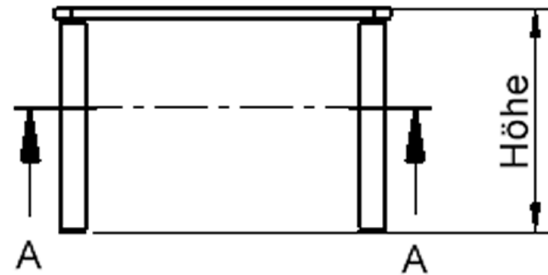

EIGENSCHAFTEN

- ZALOTTI - der ZA-rgenLO-se TI-sch
- quadratische Tischplatte, 2 verschiedene Größen
- abgerundete Ecken
- Tischoberseite mit Linoleumbelag 2,5 mm dick, Farben wählbar
- unterseitig mit hpl-beschichtung
- Trägerplatte mehrfach verleimtes Multiplex Echtholz, 18 mm stark
- ballig gerundete Tischkanten, feuchtigkeitsabweisend
- runde Tischbeine Ø 60 mm
- Tischausführung in 8 Höhen lieferbar

Höhe
lt. Angebotsprogramm

Tischbein-Lichten
und Grundmaße
(Angaben in [cm])