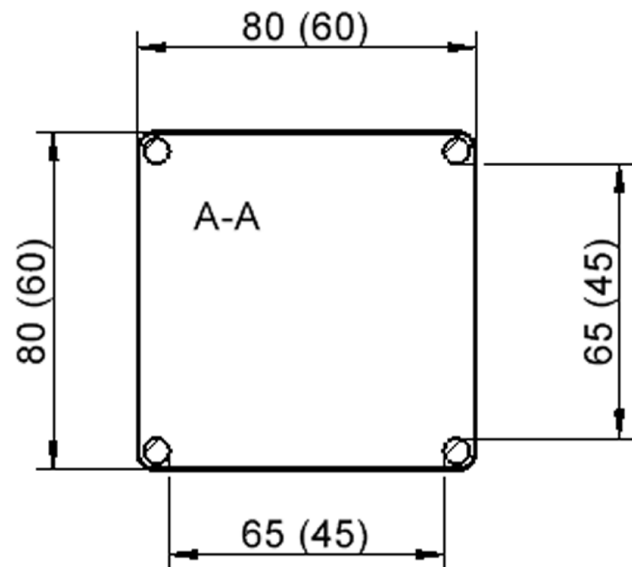

TIX6QUGGHL1

PRODUKTDATENBLATT
WWW.CONEN-PRODUKTE.DE

TISCH ZALOTTI MIT LINOLEUM-BELAG

QUADRATISCHE, MASSE B/T: 80X80 BZW. 60X60 CM, HÖHEN 25...76 CM, MASSIVHOLZBEINE Ø 60 MM, FUSSVARIANTE: STELLEFUSS

PRODUKTBESCHREIBUNG

EIGENSCHAFTEN

- ZALOTTI - der ZA-rgenLO-se TI-sch
- quadratische Tischplatte, 2 verschiedene Größen
- abgerundete Ecken
- Tischoberseite mit Linoleumbelag 2,5 mm dick, Farben wählbar
- unterseitig mit hpl-beschichtung
- Trägerplatte mehrfach verleimtes Multiplex Echtholz, 18 mm stark
- ballig gerundete Tischkanten, feuchtigkeitsabweisend
- runde Tischbeine Ø 60 mm
- Tischausführung in 8 Höhen lieferbar

Höhe
lt. Angebotsprogramm

Tischbein-Lichten
und Grundmaße
(Angaben in [cm])