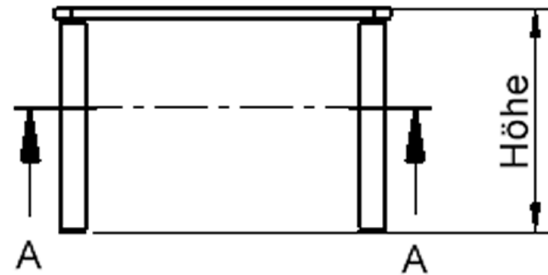

### EIGENSCHAFTEN

- ZALOTTI - der ZA-rgenLO-se TI-sch
- quadratische Tischplatte, 2 verschiedene Größen
- abgerundete Ecken
- Tischoberseite mit Linoleumbelag 2,5 mm dick, Farben wählbar
- unterseitig mit hpl-beschichtung
- Trägerplatte mehrfach verleimtes Multiplex Echtholz, 18 mm stark
- ballig gerundete Tischkanten, feuchtigkeitsabweisend
- runde Tischbeine Ø 60 mm
- Tischausführung in 8 Höhen lieferbar

Höhe  
lt. Angebotsprogramm

Tischbein-Lichten  
und Grundmaße  
(Angaben in [cm])