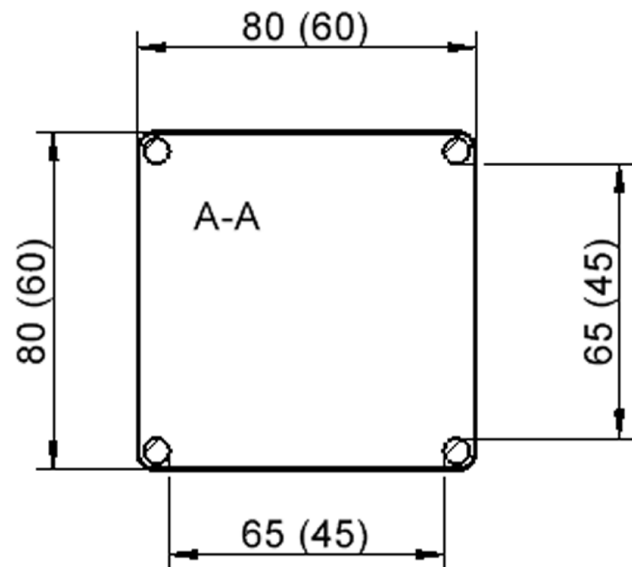

## TISCH ZALOTTI MIT LINOLEUM-BELAG

QUADRATISCHE, MASSE B/T: 80X80 BZW. 60X60 CM, HÖHEN 25...76 CM, MASSIVHOLZBEINE Ø 60 MM, FUSSVARIANTE: STELLEFUSS

### EIGENSCHAFTEN

- ZALOTTI - der ZA-rgenLO-se TI-sch
- quadratische Tischplatte, 2 verschiedene Größen
- abgerundete Ecken
- Tischoberseite mit Linoleumbelag 2,5 mm dick, Farben wählbar
- unterseitig mit hpl-beschichtung
- Trägerplatte mehrfach verleimtes Multiplex Echtholz, 18 mm stark
- ballig gerundete Tischkanten, feuchtigkeitsabweisend
- runde Tischbeine Ø 60 mm
- Tischausführung in 8 Höhen lieferbar

Höhe  
lt. Angebotsprogramm

Tischbein-Lichten  
und Grundmaße  
(Angaben in [cm])