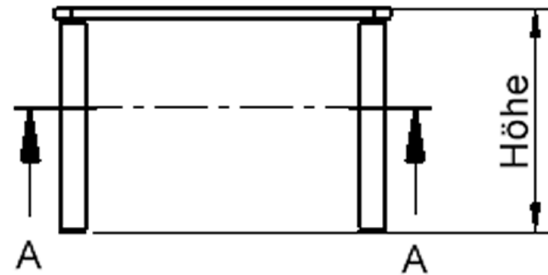

EIGENSCHAFTEN

- ZALOTTI - der ZA-rgenLO-se TI-sch
- quadratische Tischplatte, 2 verschiedene Größen
- abgerundete Ecken
- Tischoberseite mit Linoleumbelag 2,5 mm dick, Farben wählbar
- unterseitig mit HPL-Beschichtung
- Trägerplatte mehrfach verleimtes Multiplex Echtholz, 18 mm stark
- ballig gerundete Tischkanten, feuchtigkeitsabweisend
- runde Tischbeine Ø 60 mm
- Tischausführung in 8 Höhen lieferbar

Höhe
lt. Angebotsprogramm

Tischbein-Lichten
und Grundmaße
(Angaben in [cm])