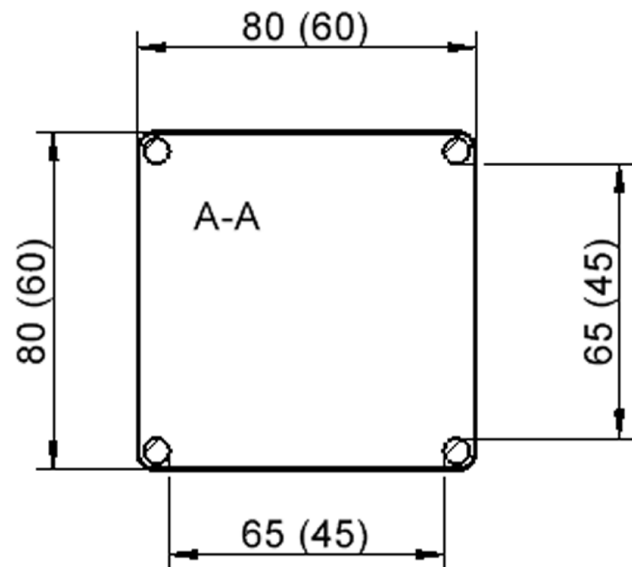

TIX6QUGGHL3

PRODUKTDATENBLATT
WWW.CONEN-PRODUKTE.DE

TISCH ZALOTTI MIT LINOLEUM-BELAG

QUADRATISCHE, MASSE B/T: 80X80 BZW. 60X60 CM, HÖHEN 25...76 CM, STAHLROHRBEINE Ø 60 MM, FUSSVARIANTE: STELLFUSS

PRODUKTBESCHREIBUNG

EIGENSCHAFTEN

- ZALOTTI - der ZA-rgenLO-se TI-sch
- quadratische Tischplatte, 2 verschiedene Größen
- abgerundete Ecken
- Tischoberseite mit Linoleumbelag 2,5 mm dick, Farben wählbar
- unterseitig mit HPL-Beschichtung
- Trägerplatte mehrfach verleimtes Multiplex Echtholz, 18 mm stark
- ballig gerundete Tischkanten, feuchtigkeitsabweisend
- runde Tischbeine Ø 60 mm
- Tischausführung in 8 Höhen lieferbar

Höhe
lt. Angebotsprogramm

Tischbein-Lichten
und Grundmaße
(Angaben in [cm])