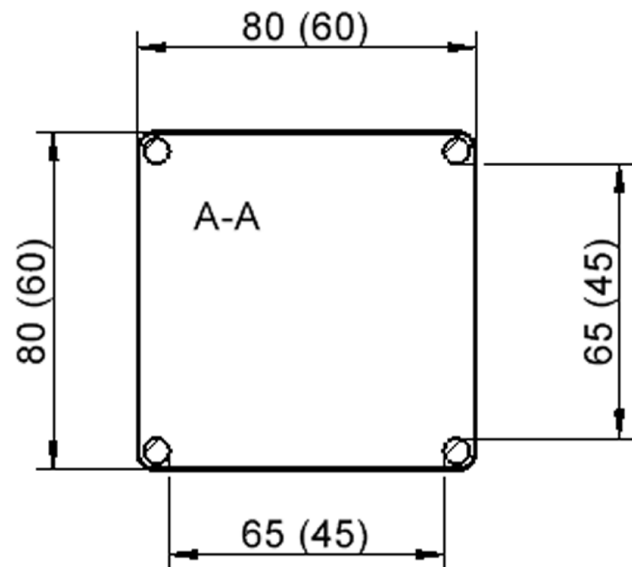

## TISCH ZALOTTI MIT LINOLEUM-BELAG

QUADRATISCHE, MASSE B/T: 80X80 BZW. 60X60 CM, HÖHEN 41...76 CM, STAHLROHRBEINE Ø 60 MM, FUSSVARIANTE: HÖHENVERSTELLBAR

### EIGENSCHAFTEN

- ZALOTTI - der ZA-rgenLO-se TI-sch
- quadratische Tischplatte, 2 verschiedene Größen
- abgerundete Ecken
- Tischoberseite mit Linoleumbelag 2,5 mm dick, Farben wählbar
- unterseitig mit HPL-Beschichtung
- Trägerplatte mehrfach verleimtes Multiplex Echtholz, 18 mm stark
- ballig gerundete Tischkanten, feuchtigkeitsabweisend
- runde Tischbeine Ø 60 mm
- Tischausführung in 7 Höhen lieferbar

Tischbein-Lichten  
und Grundmaße  
(Angaben in [cm])