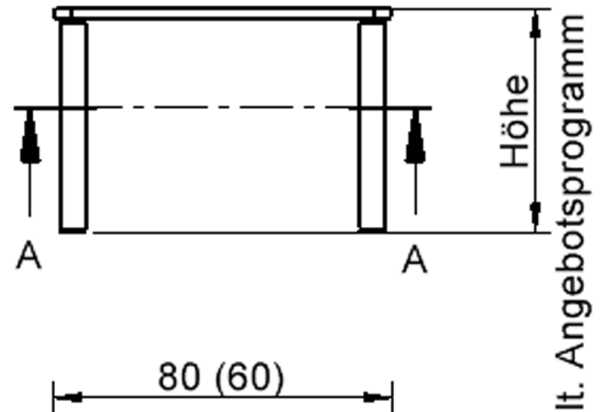

## TISCH ZALOTTI MIT LINOLEUM-BELAG

QUADRATISCHE, MASSE B/T: 80X80 BZW. 60X60 CM, HÖHEN 41...76 CM, STAHLROHRBEINE Ø 60 MM, FUSSVARIANTE: HÖHENVERSTELLBAR

### EIGENSCHAFTEN

- ZALOTTI - der ZA-rgenLO-se TI-sch
- quadratische Tischplatte, 2 verschiedene Größen
- abgerundete Ecken
- Tischoberseite mit Linoleumbelag 2,5 mm dick, Farben wählbar
- unterseitig mit HPL-Beschichtung
- Trägerplatte mehrfach verleimtes Multiplex Echtholz, 18 mm stark
- ballig gerundete Tischkanten, feuchtigkeitsabweisend
- runde Tischbeine Ø 60 mm
- Tischausführung in 7 Höhen lieferbar

Tischbein-Lichten  
und Grundmaße  
(Angaben in [cm])