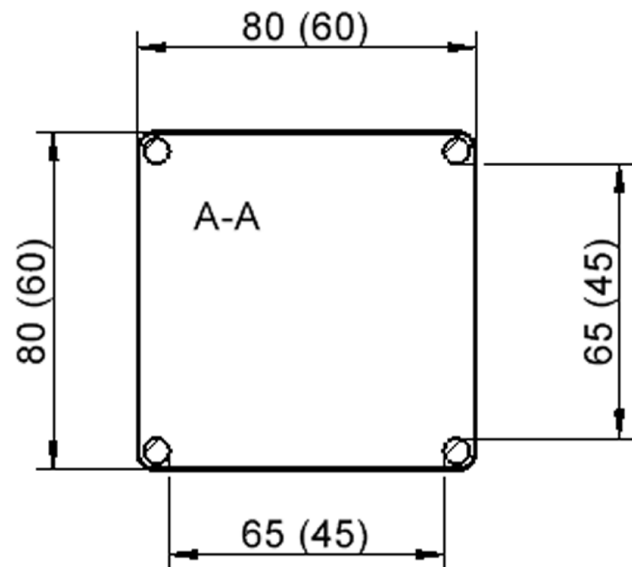

TIX6QUGGHL4

PRODUKTDATENBLATT
WWW.CONEN-PRODUKTE.DE

TISCH ZALOTTI MIT LINOLEUM-BELAG

QUADRATISCHE, MASSE B/T: 80X80 BZW. 60X60 CM, HÖHEN 41...76 CM, STAHLROHRBEINE Ø 60 MM, FUSSVARIANTE: HÖHENVERSTELLBAR

EIGENSCHAFTEN

- ZALOTTI - der ZA-rgenLO-se TI-sch
- quadratische Tischplatte, 2 verschiedene Größen
- abgerundete Ecken
- Tischoberseite mit Linoleumbelag 2,5 mm dick, Farben wählbar
- unterseitig mit HPL-Beschichtung
- Trägerplatte mehrfach verleimtes Multiplex Echtholz, 18 mm stark
- ballig gerundete Tischkanten, feuchtigkeitsabweisend
- runde Tischbeine Ø 60 mm
- Tischausführung in 7 Höhen lieferbar

Tischbein-Lichten
und Grundmaße
(Angaben in [cm])