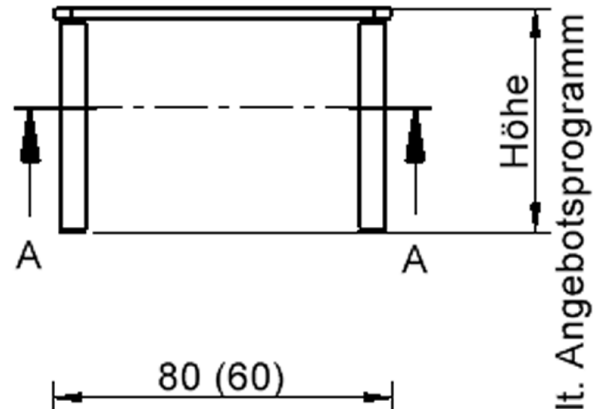

TIX6QUGGHL4

PRODUKTDATENBLATT
WWW.CONEN-PRODUKTE.DE

TISCH ZALOTTI MIT LINOLEUM-BELAG

QUADRATISCHE, MASSE B/T: 80X80 BZW. 60X60 CM, HÖHEN 41...76 CM, STAHLROHRBEINE Ø 60 MM, FUSSVARIANTE: HÖHENVERSTELLBAR

EIGENSCHAFTEN

- ZALOTTI - der ZA-rgenLO-se TI-sch
- quadratische Tischplatte, 2 verschiedene Größen
- abgerundete Ecken
- Tischoberseite mit Linoleumbelag 2,5 mm dick, Farben wählbar
- unterseitig mit HPL-Beschichtung
- Trägerplatte mehrfach verleimtes Multiplex Echtholz, 18 mm stark
- ballig gerundete Tischkanten, feuchtigkeitsabweisend
- runde Tischbeine Ø 60 mm
- Tischausführung in 7 Höhen lieferbar

Tischbein-Lichten
und Grundmaße
(Angaben in [cm])