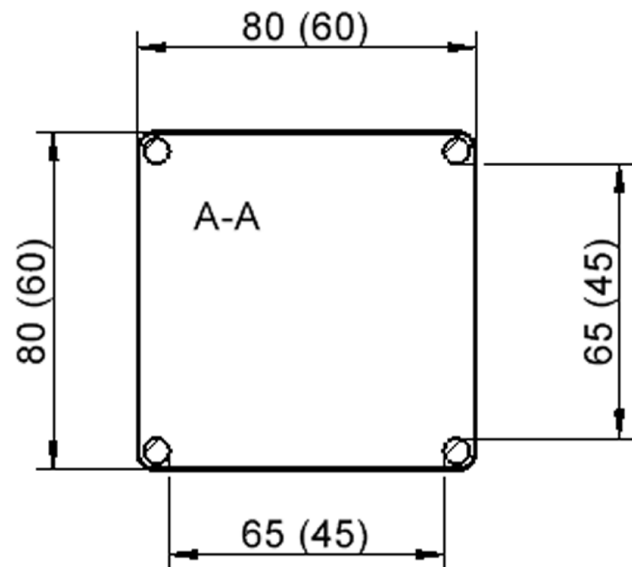

## TISCH ZALOTTI MIT LINOLEUM-BELAG

QUADRATISCHE, MASSE B/T: 80X80 BZW. 60X60 CM, HÖHEN 25...76 CM, STAHLROHRBEINE Ø 60 MM, FUSSVARIANTE: FAHRBAR

### EIGENSCHAFTEN

- ZALOTTI - der ZA-rgenLO-se TI-sch
- quadratische Tischplatte, 2 verschiedene Größen
- abgerundete Ecken
- Tischerseite mit Linoleumbelag 2,5 mm dick, Farben wählbar
- unterseitig mit HPL-Beschichtung
- Trägerplatte mehrfach verleimtes Multiplex Echtholz, 18 mm stark
- ballig gerundete Tischkanten, feuchtigkeitsabweisend
- runde Tischbeine Ø 60 mm
- Tischausführung in 8 Höhen lieferbar

Tischbein-Lichten  
und Grundmaße  
(Angaben in [cm])