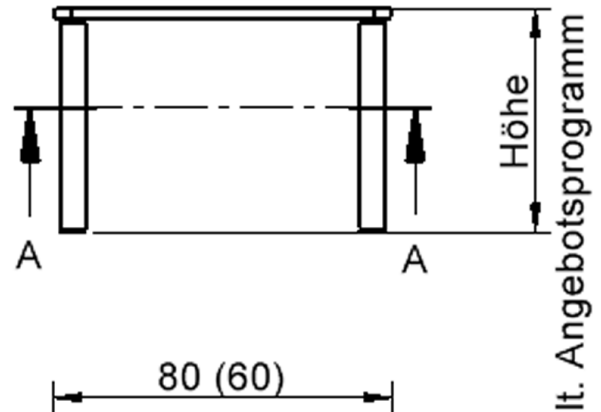

### EIGENSCHAFTEN

- ZALOTTI - der ZA-rgenLO-se TI-sch
- quadratische Tischplatte, 2 verschiedene Größen
- abgerundete Ecken
- Tischerseite mit Linoleumbelag 2,5 mm dick, Farben wählbar
- unterseitig mit HPL-Beschichtung
- Trägerplatte mehrfach verleimtes Multiplex Echtholz, 18 mm stark
- ballig gerundete Tischkanten, feuchtigkeitsabweisend
- runde Tischbeine Ø 60 mm
- Tischausführung in 8 Höhen lieferbar

Tischbein-Lichten  
und Grundmaße  
(Angaben in [cm])