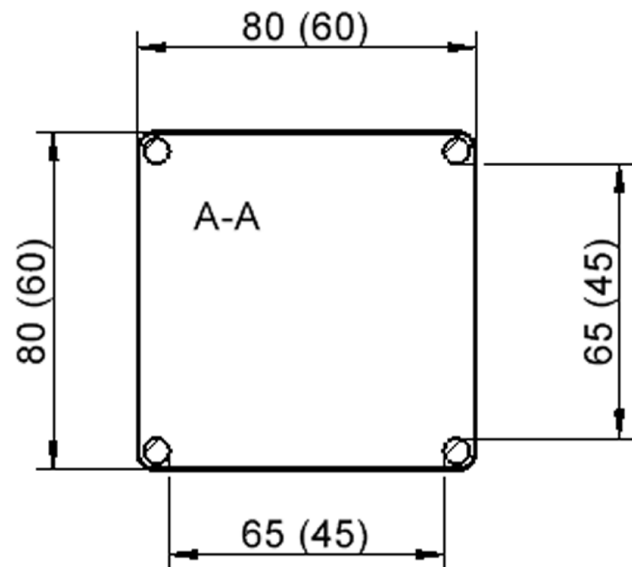

TIX6QUGGHL5

PRODUKTDATENBLATT
WWW.CONEN-PRODUKTE.DE

TISCH ZALOTTI MIT LINOLEUM-BELAG

QUADRATISCHE, MASSE B/T: 80X80 BZW. 60X60 CM, HÖHEN 25...76 CM, STAHLROHRBEINE Ø 60 MM, FUSSVARIANTE: FAHRBAR

PRODUKTBESCHREIBUNG

EIGENSCHAFTEN

- ZALOTTI - der ZA-rgenLO-se TI-sch
- quadratische Tischplatte, 2 verschiedene Größen
- abgerundete Ecken
- Tischerseite mit Linoleumbelag 2,5 mm dick, Farben wählbar
- unterseitig mit HPL-Beschichtung
- Trägerplatte mehrfach verleimtes Multiplex Echtholz, 18 mm stark
- ballig gerundete Tischkanten, feuchtigkeitsabweisend
- runde Tischbeine Ø 60 mm
- Tischausführung in 8 Höhen lieferbar

Höhe
lt. Angebotsprogramm

Tischbein-Lichten
und Grundmaße
(Angaben in [cm])