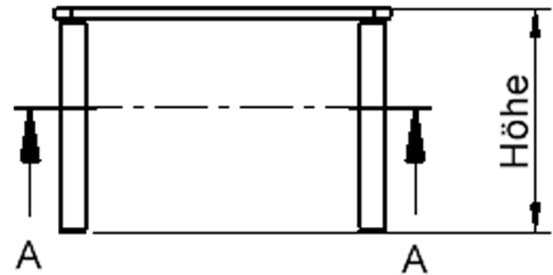

EIGENSCHAFTEN

- ZALOTTI - der ZA-rgenLO-se TI-sch
- quadratische Tischplatte, 2 verschiedene Größen
- abgerundete Ecken
- Tischerseite mit Linoleumbelag 2,5 mm dick, Farben wählbar
- unterseitig mit HPL-Beschichtung
- Trägerplatte mehrfach verleimtes Multiplex Echtholz, 18 mm stark
- ballig gerundete Tischkanten, feuchtigkeitsabweisend
- runde Tischbeine Ø 60 mm
- Tischausführung in 8 Höhen lieferbar

Höhe
lt. Angebotsprogramm

Tischbein-Lichten
und Grundmaße
(Angaben in [cm])