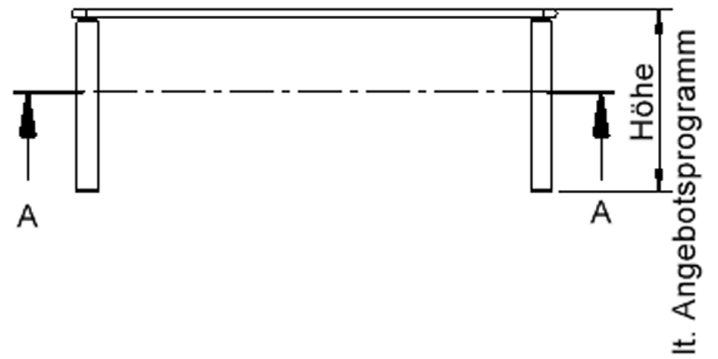

Artikelnummer	TIX6REGGGHH1
Montageart	Freistehend
Einsatzbereich	Krippe, Kindergarten, Grundschule, Weiterführende Schule, Büro und Objekt, Konferenzraum
Zertifizierung	2 Jahre Gewährleistung
Eigenschaften	trocken abwischbar
Material	Holz, Schichtstoffplatte, Sperrholz/Multiplex
Form	Rechteckig
Produktlinie	Zalotti