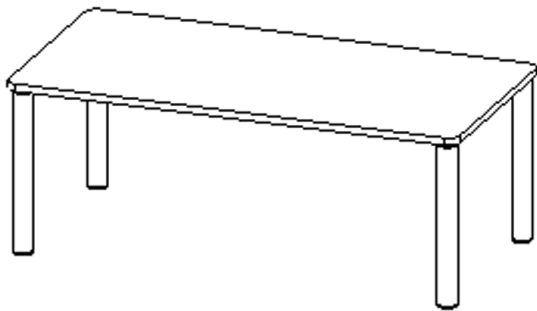

Die Ecken der Tischplatte sind großzügig abgerundet, die umlaufende Tischkante ist ballig gefräst und wasserabweisend beschichtet.

Die sehr stabile Schraubkonstruktion der Tischbeine unmittelbar unter der Tischplatte bietet maximale Beinfreiheit und ist somit auch für Rollstuhlfahrer geeignet.

EIGENSCHAFTEN

- ZALOTTI - der ZA-rgenLO-se TI-sch
- rechteckige Tischplatte, 4 verschiedene Größen
- abgerundete Ecken
- Tischplatte beidseitig mit HPL beschichtet - für Oberseite Farben, Dekore wählbar
- Schichtstoffbelag / HPL-Belag, 0,8 mm
- Trägerplatte mehrfach verleimtes Multiplex Echtholz, 18 mm stark
- ballig gerundete Tischkanten, feuchtigkeitsabweisend
- runde Tischbeine Ø 60 mm
- Tischausführung in 8 Höhen lieferbar

Tischbein-Lichten und Grundmaße (Angaben in [cm])

Bezeichnung (Maße [cm])	Tisch-Länge	Tisch-Breite	Bein-Lichte, längs	Bein-Lichte, quer
RE126	120	60	105	45
RE128	120	80	105	65
RE147	140	70	125	55
RE168	160	80	145	65