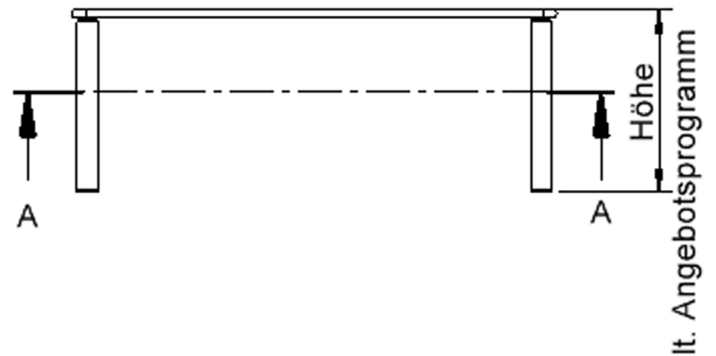

EIGENSCHAFTEN

- ZALOTTI - der ZA-rgenLO-se TI-sch
- rechteckige Tischplatte, 4 verschiedene Größen
- abgerundete Ecken
- Tischplatte beidseitig mit HPL beschichtet - für Oberseite Farben, Dekore wählbar
- Schichtstoffbelag / HPL-Belag, 0,8 mm
- Trägerplatte mehrfach verleimtes Multiplex Echtholz, 18 mm stark
- ballig gerundete Tischkanten, feuchtigkeitsabweisend
- runde Tischbeine Ø 60 mm
- Tischausführung in 8 Höhen lieferbar

lt. Angebotsprogramm

Tischbein-Lichten und Grundmaße (Angaben in [cm])

Bezeichnung (Maße [cm])	Tisch-Länge	Tisch-Breite	Bein-Lichte, längs	Bein-Lichte, quer
RE126	120	60	105	45
RE128	120	80	105	65
RE147	140	70	125	55
RE168	160	80	145	65