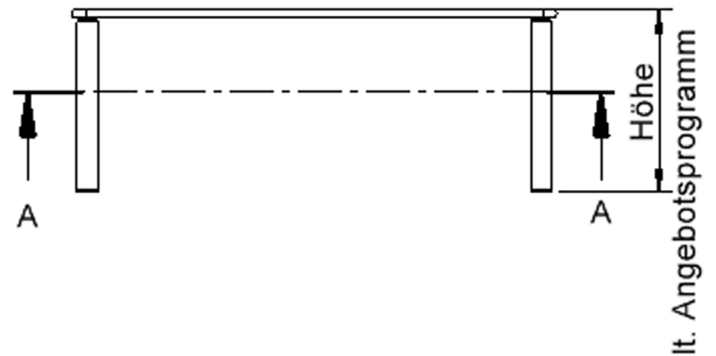

EIGENSCHAFTEN

- ZALOTTI - der ZA-rgenLO-se TI-sch
- rechteckige Tischplatte, 4 verschiedene Größen
- abgerundete Ecken
- Tischplatte beidseitig mit HPL beschichtet - für Oberseite Farben, Dekore wählbar
- Schichtstoffbelag / HPL-Belag, 0,8 mm
- Trägerplatte mehrfach verleimtes Multiplex Echtholz, 18 mm stark
- ballig gerundete Tischkanten, feuchtigkeitsabweisend
- runde Tischbeine Ø 60 mm
- Tischausführung in 8 Höhen lieferbar

Tischbein-Lichten und Grundmaße (Angaben in [cm])

Bezeichnung (Maße [cm])	Tisch-Länge	Tisch-Breite	Bein-Lichte, längs	Bein-Lichte, quer
RE126	120	60	105	45
RE128	120	80	105	65
RE147	140	70	125	55
RE168	160	80	145	65