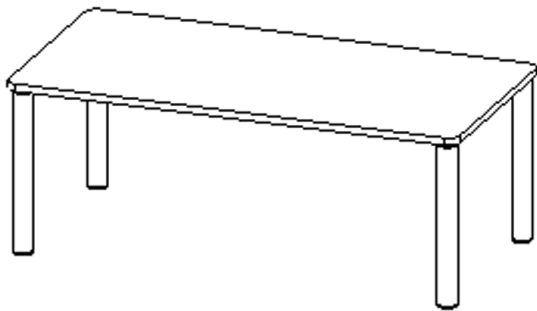

Artikelnummer	TIX6REGGGHH2
Montageart	Freistehend, Fahrbar
Einsatzbereich	Krippe, Kindergarten, Grundschule, Weiterführende Schule, Büro und Objekt, Konferenzraum
Zertifizierung	2 Jahre Gewährleistung
Eigenschaften	trocken abwischbar
Material	Holz, Schichtstoffplatte, Sperrholz/Multiplex
Form	Rechteckig
Produktlinie	Zalotti

lt. Angebotsprogramm

Tischbein-Lichten und Grundmaße (Angaben in [cm])

Bezeichnung (Maße [cm])	Tisch-Länge	Tisch-Breite	Bein-Lichte, längs	Bein-Lichte, quer
RE126	120	60	105	45
RE128	120	80	105	65
RE147	140	70	125	55
RE168	160	80	145	65