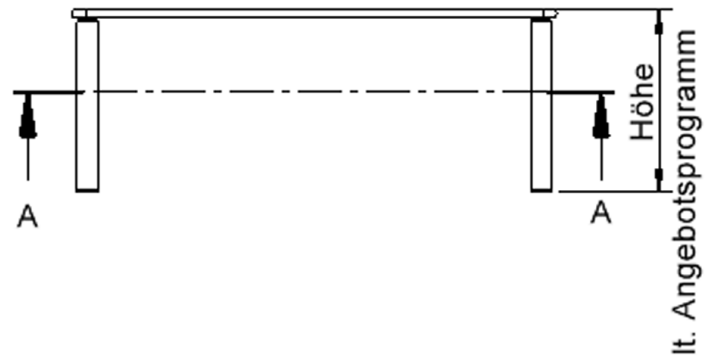

Artikelnummer	TIX6REGGGHH2
Montageart	Freistehend, Fahrbar
Einsatzbereich	Krippe, Kindergarten, Grundschule, Weiterführende Schule, Büro und Objekt, Konferenzraum
Zertifizierung	2 Jahre Gewährleistung
Eigenschaften	trocken abwischbar
Material	Holz, Schichtstoffplatte, Sperrholz/Multiplex
Form	Rechteckig
Produktlinie	Zalotti

lt. Angebotsprogramm

Tischbein-Lichten und Grundmaße (Angaben in [cm])

Bezeichnung (Maße [cm])	Tisch-Länge	Tisch-Breite	Bein-Lichte, längs	Bein-Lichte, quer
RE126	120	60	105	45
RE128	120	80	105	65
RE147	140	70	125	55
RE168	160	80	145	65