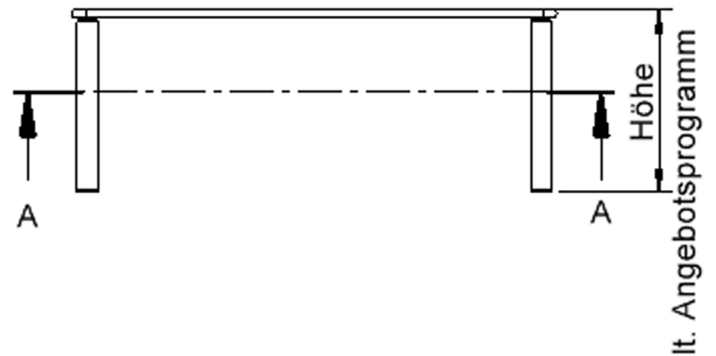

Artikelnummer	TIX6REGGGHH3
Montageart	Freistehend
Einsatzbereich	Krippe, Kindergarten, Grundschule, Weiterführende Schule, Büro und Objekt, Konferenzraum
Zertifizierung	2 Jahre Gewährleistung
Eigenschaften	trocken abwischbar
Material	Schichtstoffplatte, Sperrholz/Multiplex, Stahl
Form	Rechteckig
Produktlinie	Zalotti

lt. Angebotsprogramm

Tischbein-Lichten und Grundmaße (Angaben in [cm])

Bezeichnung (Maße [cm])	Tisch-Länge	Tisch-Breite	Bein-Lichte, längs	Bein-Lichte, quer
RE126	120	60	105	45
RE128	120	80	105	65
RE147	140	70	125	55
RE168	160	80	145	65