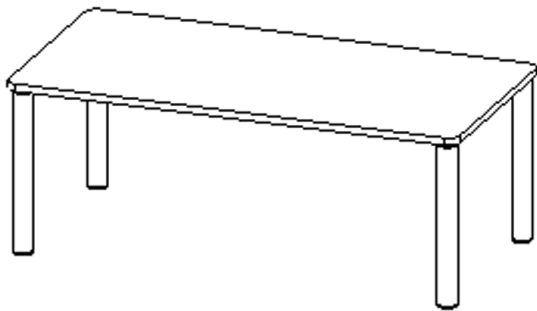

Artikelnummer	TIX6REGGGHH4
Montageart	Freistehend
Einsatzbereich	Krippe, Kindergarten, Grundschule, Weiterführende Schule, Büro und Objekt, Konferenzraum
Gewährleistung/Garantie	2 Jahre Gewährleistung
Eigenschaften	trocken abwischbar
Material	Kunststoff, Schichtstoffplatte, Sperrholz/Multiplex, Stahl
Form	Rechteckig
Produktlinie	Zalotti