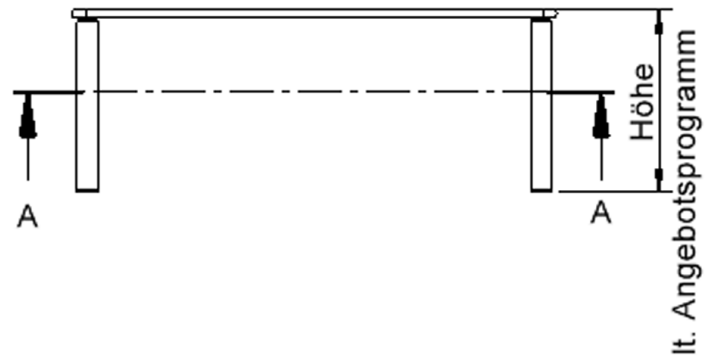

Artikelnummer	TIX6REGGGHH4
Montageart	Freistehend
Einsatzbereich	Krippe, Kindergarten, Grundschule, Weiterführende Schule, Büro und Objekt, Konferenzraum
Gewährleistung/Garantie	2 Jahre Gewährleistung
Eigenschaften	trocken abwischbar
Material	Kunststoff, Schichtstoffplatte, Sperrholz/Multiplex, Stahl
Form	Rechteckig
Produktlinie	Zalotti