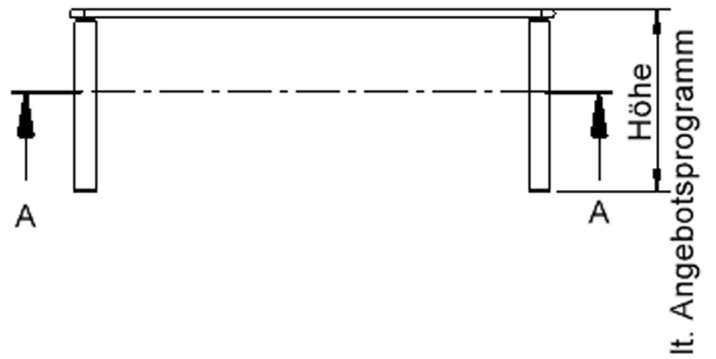

EIGENSCHAFTEN

- ZALOTTI - der ZA-rgenLO-se TI-sch
- rechteckige Tischplatte, 4 verschiedene Größen
- abgerundete Ecken
- Tischplatte beidseitig mit HPL beschichtet - für Oberseite Farben, Dekore wählbar
- Schichtstoffbelag / HPL-Belag, 0,8 mm
- Trägerplatte mehrfach verleimtes Multiplex Echtholz, 18 mm stark
- ballig gerundete Tischkanten, feuchtigkeitsabweisend
- runde Tischbeine Ø 60 mm
- Tischausführung in 8 Höhen lieferbar

Tischbein-Lichten und Grundmaße (Angaben in [cm])

Bezeichnung (Maße [cm])	Tisch-Länge	Tisch-Breite	Bein-Lichte, längs	Bein-Lichte, quer
RE126	120	60	105	45
RE128	120	80	105	65
RE147	140	70	125	55
RE168	160	80	145	65