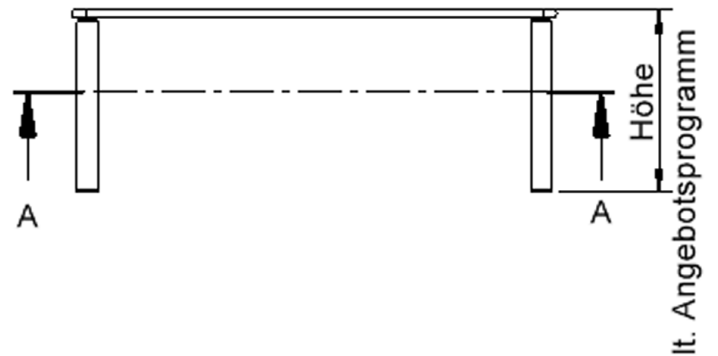

EIGENSCHAFTEN

- ZALOTTI - der ZA-rgenLO-se TI-sch
- rechteckige Tischplatte, 4 verschiedene Größen
- abgerundete Ecken
- Tischplatte beidseitig mit HPL beschichtet - für Oberseite Farben, Dekore wählbar
- Schichtstoffbelag / HPL-Belag, 0,8 mm
- Trägerplatte mehrfach verleimtes Multiplex Echtholz, 18 mm stark
- ballig gerundete Tischkanten, feuchtigkeitsabweisend
- runde Tischbeine Ø 60 mm
- Tischausführung in 8 Höhen lieferbar

Tischbein-Lichten und Grundmaße (Angaben in [cm])

Bezeichnung (Maße [cm])	Tisch-Länge	Tisch-Breite	Bein-Lichte, längs	Bein-Lichte, quer
RE126	120	60	105	45
RE128	120	80	105	65
RE147	140	70	125	55
RE168	160	80	145	65