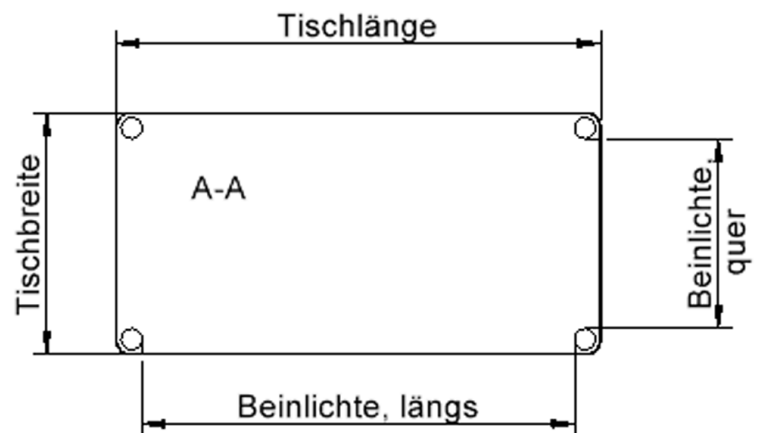

EIGENSCHAFTEN

- ZALOTTI - der ZA-rgenLO-se TI-sch
- rechteckige Tischplatte, 4 verschiedene Größen
- abgerundete Ecken
- Tischplatte beidseitig mit HPL beschichtet - für Oberseite Farben, Dekore wählbar
- Schichtstoffbelag / HPL-Belag, 0,8 mm
- Trägerplatte mehrfach verleimtes Multiplex Echtholz, 18 mm stark
- ballig gerundete Tischkanten, feuchtigkeitsabweisend
- runde Tischbeine Ø 60 mm
- Tischausführung in 8 Höhen lieferbar

lt. Angebotsprogramm

Tischbein-Lichten und Grundmaße (Angaben in [cm])

Bezeichnung (Maße [cm])	Tisch-Länge	Tisch-Breite	Bein-Lichte, längs	Bein-Lichte, quer
RE126	120	60	105	45
RE128	120	80	105	65
RE147	140	70	125	55
RE168	160	80	145	65