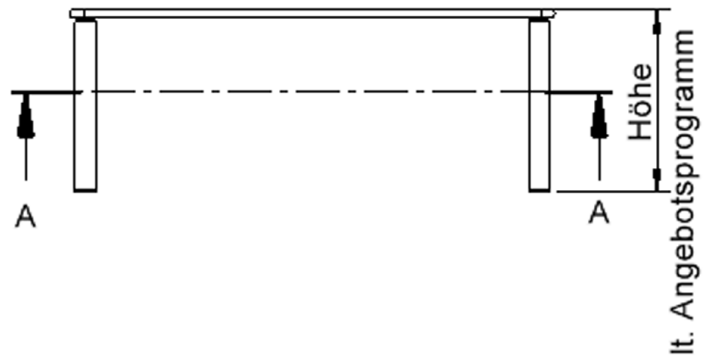

EIGENSCHAFTEN

- ZALOTTI - der ZA-rgenLO-se TI-sch
- rechteckige Tischplatte, 4 verschiedene Größen
- abgerundete Ecken
- Tischplatte beidseitig mit HPL beschichtet - für Oberseite Farben, Dekore wählbar
- Schichtstoffbelag / HPL-Belag, 0,8 mm
- Trägerplatte mehrfach verleimtes Multiplex Echtholz, 18 mm stark
- ballig gerundete Tischkanten, feuchtigkeitsabweisend
- runde Tischbeine Ø 60 mm
- Tischausführung in 8 Höhen lieferbar

lt. Angebotsprogramm

Tischbein-Lichten und Grundmaße (Angaben in [cm])

Bezeichnung (Maße [cm])	Tisch-Länge	Tisch-Breite	Bein-Lichte, längs	Bein-Lichte, quer
RE126	120	60	105	45
RE128	120	80	105	65
RE147	140	70	125	55
RE168	160	80	145	65