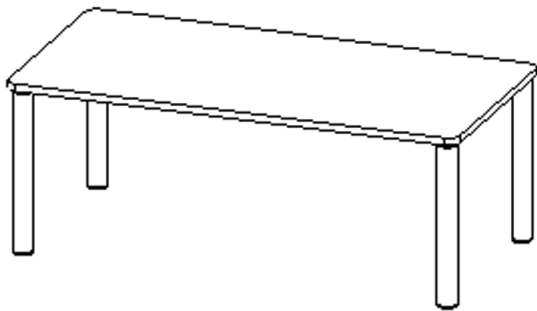

Die Ecken der Tischplatte sind großzügig abgerundet, die umlaufende Tischkante ist ballig gefräst und wasserabweisend beschichtet.

Die sehr stabile Schraubkonstruktion der Tischbeine unmittelbar unter der Tischplatte bietet maximale Beinfreiheit und ist somit auch für Rollstuhlfahrer geeignet.

EIGENSCHAFTEN

- ZALOTTI - der ZA-rgenLO-se TI-sch
- rechteckige Tischplatte, 4 verschiedene Größen
- abgerundete Ecken
- Tischplatte beidseitig mit HPL beschichtet - für Oberseite Farben, Dekore wählbar
- Schichtstoffbelag / HPL-Belag, 0,8 mm
- Trägerplatte mehrfach verleimtes Multiplex Echtholz, 18 mm stark
- ballig gerundete Tischkanten, feuchtigkeitsabweisend
- runde Tischbeine Ø 60 mm
- Tischausführung in 8 Höhen lieferbar

lt. Angebotsprogramm

Tischbein-Lichten und Grundmaße (Angaben in [cm])

Bezeichnung (Maße [cm])	Tisch-Länge	Tisch-Breite	Bein-Lichte, längs	Bein-Lichte, quer
RE126	120	60	105	45
RE128	120	80	105	65
RE147	140	70	125	55
RE168	160	80	145	65