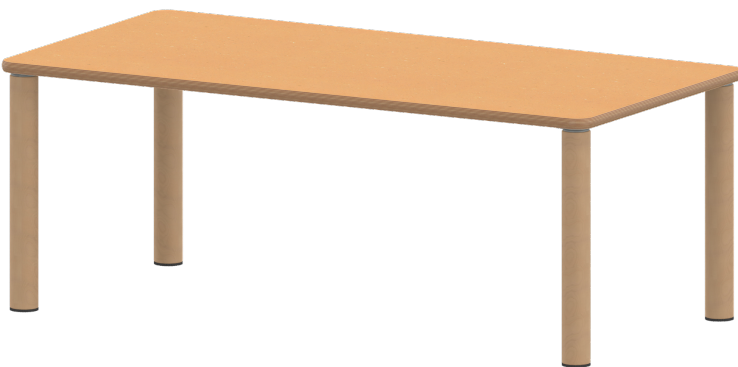

EIGENSCHAFTEN

- ZALOTTI - der ZA-rgenLO-se TI-sch
- rechteckige Tischplatte, 4 verschiedene Größen
- abgerundete Ecken
- Tischoberseite mit Linoleumbelag 2,5 mm dick, Farben wählbar
- unterseitig mit hpl-beschichtung
- Trägerplatte mehrfach verleimtes Multiplex Echtholz, 18 mm stark
- ballig gerundete Tischkanten, feuchtigkeitsabweisend
- runde Tischbeine Ø 60 mm
- Tischausführung in 8 Höhen lieferbar

Zubehör

Freistehend