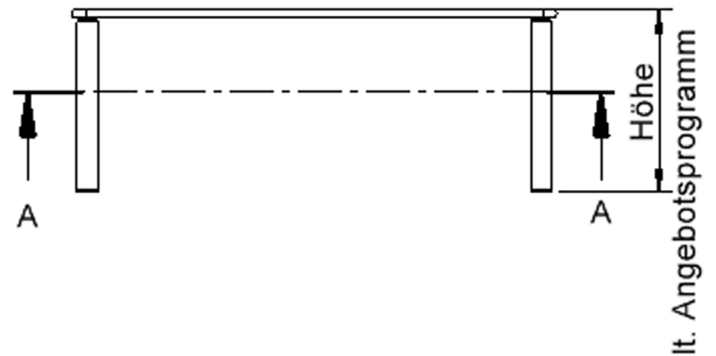

EIGENSCHAFTEN

- ZALOTTI - der ZA-rgenLO-se TI-sch
- rechteckige Tischplatte, 4 verschiedene Größen
- abgerundete Ecken
- Tischoberseite mit Linoleumbelag 2,5 mm dick, Farben wählbar
- unterseitig mit hpl-beschichtung
- Trägerplatte mehrfach verleimtes Multiplex Echtholz, 18 mm stark
- ballig gerundete Tischkanten, feuchtigkeitsabweisend
- runde Tischbeine Ø 60 mm
- Tischausführung in 8 Höhen lieferbar

lt. Angebotsprogramm

Tischbein-Lichten und Grundmaße (Angaben in [cm])

Bezeichnung (Maße [cm])	Tisch-Länge	Tisch-Breite	Bein-Lichte, längs	Bein-Lichte, quer
RE126	120	60	105	45
RE128	120	80	105	65
RE147	140	70	125	55
RE168	160	80	145	65