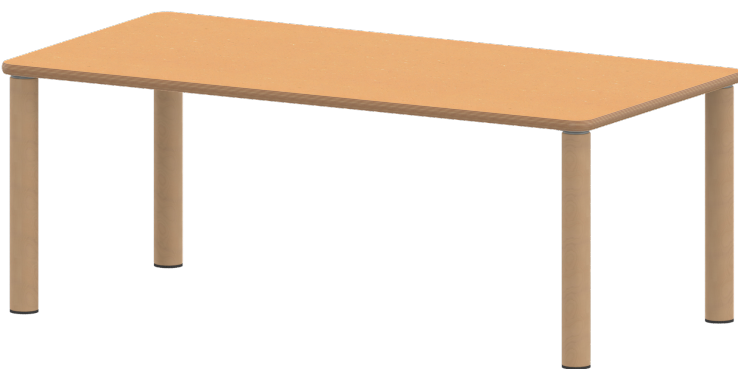

EIGENSCHAFTEN

- ZALOTTI - der ZA-rgenLO-se TI-sch
- rechteckige Tischplatte, 4 verschiedene Größen
- abgerundete Ecken
- Tischoberseite mit Linoleumbelag 2,5 mm dick, Farben wählbar
- unterseitig mit hpl-beschichtung
- Trägerplatte mehrfach verleimtes Multiplex Echtholz, 18 mm stark
- ballig gerundete Tischkanten, feuchtigkeitsabweisend
- runde Tischbeine Ø 60 mm
- Tischausführung in 8 Höhen lieferbar

Zubehör

Freistehend