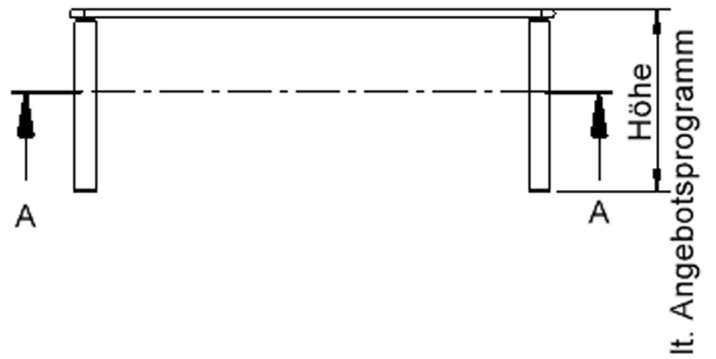

Artikelnummer	TIX6REGGGHL1
Montageart	Freistehend
Einsatzbereich	Krippe, Kindergarten, Grundschule, Weiterführende Schule, Büro und Objekt, Konferenzraum
Gewährleistung/Garantie	2 Jahre Gewährleistung
Eigenschaften	akustisch wirksam, trocken abwischbar
Material	Holz, Linoleum, Sperrholz/Multiplex
Form	Rechteckig
Produktlinie	Zalotti