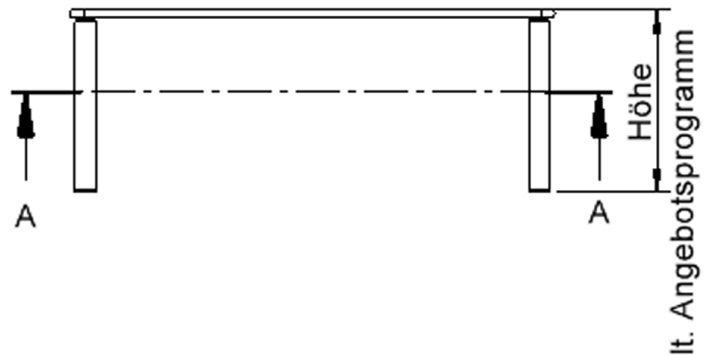

EIGENSCHAFTEN

- ZALOTTI - der ZA-rgenLO-se TI-sch
- rechteckige Tischplatte, 4 verschiedene Größen
- abgerundete Ecken
- Tischoberseite mit Linoleumbelag 2,5 mm dick, Farben wählbar
- unterseitig mit hpl-beschichtung
- Trägerplatte mehrfach verleimtes Multiplex Echtholz, 18 mm stark
- ballig gerundete Tischkanten, feuchtigkeitsabweisend
- runde Tischbeine Ø 60 mm
- Tischausführung in 8 Höhen lieferbar

lt. Angebotsprogramm

Tischbein-Lichten und Grundmaße (Angaben in [cm])

Bezeichnung (Maße [cm])	Tisch-Länge	Tisch-Breite	Bein-Lichte, längs	Bein-Lichte, quer
RE126	120	60	105	45
RE128	120	80	105	65
RE147	140	70	125	55
RE168	160	80	145	65