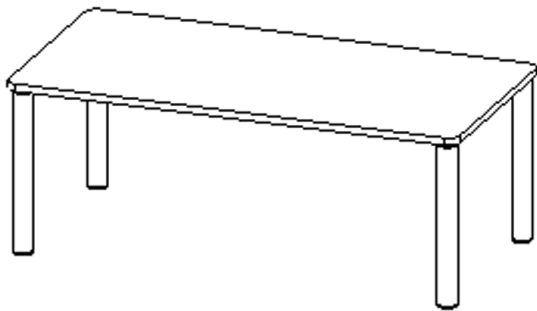

Artikelnummer	TIX6REGGGHL1
Montageart	Freistehend
Einsatzbereich	Krippe, Kindergarten, Grundschule, Weiterführende Schule, Büro und Objekt, Konferenzraum
Gewährleistung/Garantie	2 Jahre Gewährleistung
Eigenschaften	akustisch wirksam, trocken abwischbar
Material	Holz, Linoleum, Sperrholz/Multiplex
Form	Rechteckig
Produktlinie	Zalotti

lt. Angebotsprogramm

Tischbein-Lichten und Grundmaße (Angaben in [cm])

Bezeichnung (Maße [cm])	Tisch-Länge	Tisch-Breite	Bein-Lichte, längs	Bein-Lichte, quer
RE126	120	60	105	45
RE128	120	80	105	65
RE147	140	70	125	55
RE168	160	80	145	65